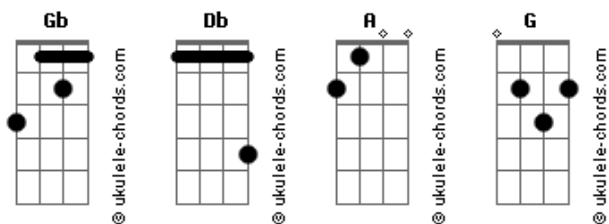

# Nação Zumbi - Expresso da Elétrica Avenida

Tom: **Gb**

afinar 1 semitom abaixo!

Intro: riff

repete o riff a musica quase toda

(riff)

Todos os ouvidos já ligados em toda as horas  
 todos os nervos a serviço do som  
 todos os nervos a serviço do som  
 até o rádio na cabeça acordou  
 escutando os gritos das antenas eternas  
 Como no intervalo das marés  
 porque tudo  
 tempo todo se transforma  
 E o que o vento vem trazendo no caminho  
 e apenas certeza do caos que se revela

(**Db A Db G Db Gb** ) antes de cantar

durante o refrão volta pro riff

(riff)

## Acordes

Elétrica Avenida

Elétrica Avenida

continua fazendo o mesmo riff

aí segue o resto da letra com o mesmo esquema

(riff)

O ofegante radio já anuncia o carnaval do fim do mundo  
 o apocalipse centrado em beiral  
 o apocalipse centrado em beiral  
 suspendendo o chão até a altura da esfera

Sabendo que o silêncio já foi  
 no máximo o volume a alegoria sincera  
 no expresso da elétrica avenida  
 e até na incerteza do caos que se revela

dessa vez o refrão nao eh sobre o riff inicial

(**Db A Db G Db Gb** )