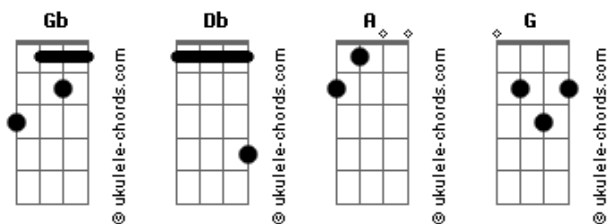

Nação Zumbi - Expresso da Elétrica Avenida

Tom: **Gb**

afinar 1 semitom abaixo!

Intro: riff

repete o riff a musica quase toda

(riff)

Todos os ouvidos já ligados em toda as horas
 todos os nervos a serviço do som
 todos os nervos a serviço do som
 até o rádio na cabeça acordou
 escutando os gritos das antenas eternas
 Como no intervalo das marés
 porque tudo
 tempo todo se transforma
 E o que o vento vem trazendo no caminho
 e apenas certeza do caos que se revela

(**Db A Db G Db Gb**) antes de cantar

durante o refrão volta pro riff

(riff)

Acordes

Elétrica Avenida

Elétrica Avenida

continua fazendo o mesmo riff

aí segue o resto da letra com o mesmo esquema

(riff)

O ofegante radio já anuncia o carnaval do fim do mundo
 o apocalipse centrado em beiral
 o apocalipse centrado em beiral
 suspendendo o chão até a altura da esfera

Sabendo que o silêncio já foi
 no máximo o volume a alegoria sincera
 no expresso da elétrica avenida
 e até na incerteza do caos que se revela

dessa vez o refrão nao eh sobre o riff inicial

(**Db A Db G Db Gb**)

Elétrica Avenida

Elétrica Avenida

(**Db A Db G Db Gb**) até acabar