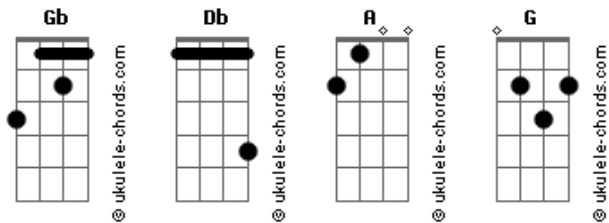

Nação Zumbi - Expresso da Elétrica Avenida

Tom: **Gb**

afinar 1 semitom abaixo!

Intro: riff

repete o riff a musica quase toda

(riff)

Todos os ouvidos já ligados em toda as horas
 todos os nervos a serviço do som
 todos os nervos a serviço do som
 até o rádio na cabeça acordou
 escutando os gritos das antenas eternas
 Como no intervalo das marés
 porque tudo
 tempo todo se transforma
 E o que o vento vem trazendo no caminho
 e apenas certeza do caos que se revela

(**Db A Db G Db Gb**) antes de cantar

durante o refrão volta pro riff

(riff)

Acordes

Elétrica Avenida
 Elétrica Avenida

continua fazendo o mesmo riff

aí segue o resto da letra com o mesmo esquema

(riff)

O ofegante radio já anuncia o carnaval do fim do mundo
 o apocalipse centrado em beiral
 o apocalipse centrado em beiral
 suspendendo o chão até a altura da esfera

Sabendo que o silêncio já foi
 no máximo o volume a alegoria sincera
 no expresso da elétrica avenida
 e até na incerteza do caos que se revela

dessa vez o refrão nao eh sobre o riff inicial

(**Db A Db G Db Gb**)

Elétrica Avenida
 Elétrica Avenida

(**Db A Db G Db Gb**) até acabar