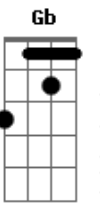

Nação Zumbi - defeito Perfeito

Tom: **D**
Intro:

Gbm
De perto a cor é outra
Se enxerga inteiro
O defeito aparece
É bem diferente
Nada é como se quer
Nada
Gbm
De perto a cor é outra
Se sente o cheiro o defeito aparece
É bem diferente
Nada é como se espera
Nada não
Bm
Eu lhe quero assim
Desse jeito
Gbm
Não pense que você é o primeiro
A pensar desse jeito
Alguém já deve ter pensado igual
Em algum outro lugar
Gbm
E o mesmo que você vê no seu espelho
É o que eu sempre vejo
Nunca vai mudar

Bm
É perfeito

Acordes

© ukulele-chords.com

© ukulele-chords.com

© ukulele-chords.com

© ukulele-chords.com

© ukulele-chords.com

© ukulele-chords.com