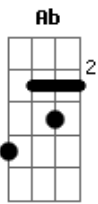

© ukulele-chords.com