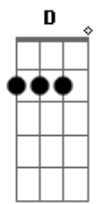

Nação Zumbi - defeito Perfeito

Tom: **D**
Intro:

Gbm
De perto a cor é outra
Se enxerga inteiro
O defeito aparece
É bem diferente
Nada é como se quer
Nada
Gbm
De perto a cor é outra
Se sente o cheiro o defeito aparece
É bem diferente
Nada é como se espera
Nada não
Bm
Eu lhe quero assim
Desse jeito
Gbm
Não pense que você é o primeiro
A pensar desse jeito
Alguém já deve ter pensado igual
Em algum outro lugar
Gbm
E o mesmo que você vê no seu espelho
É o que eu sempre vejo
Nunca vai mudar

Vai ser sempre do jeito que é

Gbm **Bm**
Seu defeito pra mim

Gbm
É perfeito

(**A** **Ab** **G** **Gb**)

Gbm
De perto, à queima-roupa
Ninguém fica inteiro

O estilhaço aparece

É bem diferente

Nada é como se quer

Gbm
De perto a guerra é outra

Ninguém fica inteiro

Tu desaparece

É bem diferente

Nada é como se espera
Nada não

Gbm **Bm**
Eu lhe quero assim

Gbm
Desse jeito

Bm **Gbm**
Seu defeito pra mim

Bm
É perfeito

Acordes

© ukulele-chords.com