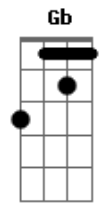

© ukulele-chords.com