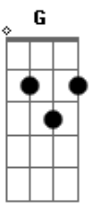

Nação Zumbi - defeito Perfeito

Tom: **D**
Intro:

Gbm
De perto a cor é outra
Se enxerga inteiro
O defeito aparece
É bem diferente
Nada é como se quer
Nada
Gbm
De perto a cor é outra
Se sente o cheiro o defeito aparece
É bem diferente
Nada é como se espera
Nada não
Bm
Eu lhe quero assim
Desse jeito
Gbm
Não pense que você é o primeiro
A pensar desse jeito
Alguém já deve ter pensado igual
Em algum outro lugar
Gbm
E o mesmo que você vê no seu espelho
É o que eu sempre vejo
Nunca vai mudar

Vai ser sempre do jeito que é

Gbm **Bm**
Seu defeito pra mim

Gbm
É perfeito

(**A** **Ab** **G** **Gb**)

Gbm
De perto, à queima-roupa
Ninguém fica inteiro

O estilhaço aparece

É bem diferente

Nada é como se quer

Bm
É perfeito

Acordes

© ukulele-chords.com

© ukulele-chords.com

© ukulele-chords.com

© ukulele-chords.com

© ukulele-chords.com

© ukulele-chords.com