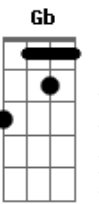

© ukulele-chords.com