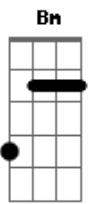

Nação Zumbi - defeito Perfeito

Tom: **D**
Intro:

Gbm
De perto a cor é outra
Se enxerga inteiro
O defeito aparece
É bem diferente
Nada é como se quer
Nada
Gbm
De perto a cor é outra
Se sente o cheiro o defeito aparece
É bem diferente
Nada é como se espera
Nada não
Bm
Eu lhe quero assim
Desse jeito
Gbm
Não pense que você é o primeiro
A pensar desse jeito
Alguém já deve ter pensado igual
Em algum outro lugar
Gbm
E o mesmo que você vê no seu espelho
É o que eu sempre vejo
Nunca vai mudar

Vai ser sempre do jeito que é

Gbm **Bm**
Seu defeito pra mim

Gbm
É perfeito

(**A** **Ab** **G** **Gb**)

Gbm
De perto, à queima-roupa
Ninguém fica inteiro

O estilhaço aparece

É bem diferente

Nada é como se quer

Bm
É perfeito

Acordes

© ukulele-chords.com

© ukulele-chords.com

© ukulele-chords.com

© ukulele-chords.com

© ukulele-chords.com

© ukulele-chords.com