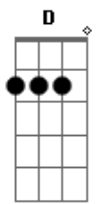

Nação Zumbi - defeito Perfeito

Tom: **D**
Intro:

Gbm
De perto a cor é outra
Se enxerga inteiro
O defeito aparece
É bem diferente
Nada é como se quer
Nada
Gbm
De perto a cor é outra
Se sente o cheiro o defeito aparece
É bem diferente
Nada é como se espera
Nada não
Bm
Eu lhe quero assim
Desse jeito
Gbm
Não pense que você é o primeiro
A pensar desse jeito
Alguém já deve ter pensado igual
Em algum outro lugar
Gbm
E o mesmo que você vê no seu espelho
É o que eu sempre vejo
Nunca vai mudar

Vai ser sempre do jeito que é

Gbm **Bm**
Seu defeito pra mim

Gbm
É perfeito

(**A Ab G Gb**)

Gbm
De perto, à queima-roupa

Ninguém fica inteiro

O estilhaço aparece

É bem diferente

Nada é como se quer

Gbm
De perto a guerra é outra

Ninguém fica inteiro

Tu desaparece

É bem diferente

Nada é como se espera
Nada não

Gbm **Bm**
Eu lhe quero assim

Gbm
Desse jeito

Bm **Gbm**
Seu defeito pra mim

Bm
É perfeito

Acordes

© ukulele-chords.com