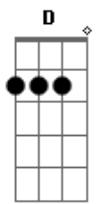

Nação Zumbi - Defeito Perfeito

Tom: **D**
Intro:

Gbm
De perto a cor é outra
Se enxerga inteiro
O defeito aparece
É bem diferente
Nada é como se quer
Nada
Gbm
De perto a cor é outra
Se sente o cheiro o defeito aparece
É bem diferente
Nada é como se espera
Nada não
Bm
Eu lhe quero assim
Desse jeito
Gbm
Não pense que você é o primeiro
A pensar desse jeito
Alguém já deve ter pensado igual
Em algum outro lugar
Gbm
E o mesmo que você vê no seu espelho
É o que eu sempre vejo
Nunca vai mudar

Vai ser sempre do jeito que é

Gbm **Bm**
Seu defeito pra mim

Gbm
É perfeito

(**A Ab G Gb**)

Gbm
De perto, à queima-roupa

Ninguém fica inteiro

O estilhaço aparece

É bem diferente

Nada é como se quer

Gbm
De perto a guerra é outra

Ninguém fica inteiro

Tu desaparece

É bem diferente

Nada é como se espera
Nada não

Gbm **Bm**
Eu lhe quero assim

Gbm
Desse jeito

Bm **Gbm**
Seu defeito pra mim

Bm
É perfeito

Acordes

© ukulele-chords.com