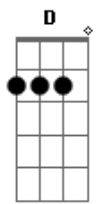

Nação Zumbi - Defeito Perfeito

Tom: **D**
Intro:

Gbm
De perto a cor é outra
Se enxerga inteiro
O defeito aparece
É bem diferente
Nada é como se quer
Nada
Gbm
De perto a cor é outra
Se sente o cheiro o defeito aparece
É bem diferente
Nada é como se espera
Nada não
Bm
Eu lhe quero assim
Desse jeito
Gbm
Não pense que você é o primeiro
A pensar desse jeito
Alguém já deve ter pensado igual
Em algum outro lugar
Gbm
E o mesmo que você vê no seu espelho
É o que eu sempre vejo
Nunca vai mudar

Vai ser sempre do jeito que é

Gbm **Bm**
Seu defeito pra mim

Gbm
É perfeito

(**A Ab G Gb**)

Gbm
De perto, à queima-roupa

Ninguém fica inteiro

O estilhaço aparece

É bem diferente

Nada é como se quer

Gbm
De perto a guerra é outra

Ninguém fica inteiro

Tu desaparece

É bem diferente

Nada é como se espera
Nada não

Gbm **Bm**
Eu lhe quero assim

Gbm
Desse jeito

Bm **Gbm**
Seu defeito pra mim

Bm
É perfeito

Acordes

© ukulele-chords.com