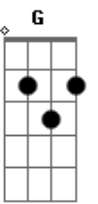

© ukulele-chords.com