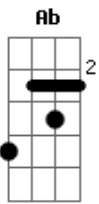

Nação Zumbi - defeito Perfeito

Tom: **D**
Intro:

Gbm
De perto a cor é outra
Se enxerga inteiro
O defeito aparece
É bem diferente
Nada é como se quer
Nada
Gbm
De perto a cor é outra
Se sente o cheiro o defeito aparece
É bem diferente
Nada é como se espera
Nada não
Bm
Eu lhe quero assim
Desse jeito
Gbm
Não pense que você é o primeiro
A pensar desse jeito
Alguém já deve ter pensado igual
Em algum outro lugar
Gbm
E o mesmo que você vê no seu espelho
É o que eu sempre vejo
Nunca vai mudar

Vai ser sempre do jeito que é

Gbm **Bm**
Seu defeito pra mim

Gbm
É perfeito

(**A** **Ab** **G** **Gb**)

Gbm
De perto, à queima-roupa
Ninguém fica inteiro

O estilhaço aparece

É bem diferente

Nada é como se quer

Bm
É perfeito

Acordes

© ukulele-chords.com

© ukulele-chords.com

© ukulele-chords.com

© ukulele-chords.com

© ukulele-chords.com

© ukulele-chords.com