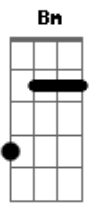

Nação Zumbi - defeito Perfeito

Tom: **D**
Intro:

Gbm
De perto a cor é outra
Se enxerga inteiro
O defeito aparece
É bem diferente
Nada é como se quer
Nada
Gbm
De perto a cor é outra
Se sente o cheiro o defeito aparece
É bem diferente
Nada é como se espera
Nada não
Bm
Eu lhe quero assim
Desse jeito
Gbm
Não pense que você é o primeiro
A pensar desse jeito
Alguém já deve ter pensado igual
Em algum outro lugar
Gbm
E o mesmo que você vê no seu espelho
É o que eu sempre vejo
Nunca vai mudar

Vai ser sempre do jeito que é

Gbm **Bm**
Seu defeito pra mim

Gbm
É perfeito

(**A Ab G Gb**)

Gbm
De perto, à queima-roupa

Ninguém fica inteiro

O estilhaço aparece

É bem diferente

Bm **Gbm**
Seu defeito pra mim

Bm
É perfeito

Acordes

© ukulele-chords.com

© ukulele-chords.com

© ukulele-chords.com

© ukulele-chords.com

© ukulele-chords.com