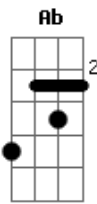

Nação Zumbi - defeito Perfeito

Tom: **D**
Intro:

Gbm
De perto a cor é outra
Se enxerga inteiro
O defeito aparece
É bem diferente
Nada é como se quer
Nada
Gbm
De perto a cor é outra
Se sente o cheiro o defeito aparece
É bem diferente
Nada é como se espera
Nada não
Bm
Eu lhe quero assim
Desse jeito
Gbm
Não pense que você é o primeiro
A pensar desse jeito
Alguém já deve ter pensado igual
Em algum outro lugar
Gbm
E o mesmo que você vê no seu espelho
É o que eu sempre vejo
Nunca vai mudar

Bm **Gbm**
Seu defeito pra mim

Bm
É perfeito

Acordes

© ukulele-chords.com

© ukulele-chords.com

© ukulele-chords.com

© ukulele-chords.com

© ukulele-chords.com