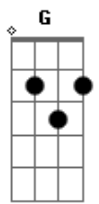

Nação Zumbi - defeito Perfeito

Tom: **D**
Intro:

Gbm
De perto a cor é outra
Se enxerga inteiro
O defeito aparece
É bem diferente
Nada é como se quer
Nada
Gbm
De perto a cor é outra
Se sente o cheiro o defeito aparece
É bem diferente
Nada é como se espera
Nada não
Bm
Eu lhe quero assim
Desse jeito
Gbm
Não pense que você é o primeiro
A pensar desse jeito
Alguém já deve ter pensado igual
Em algum outro lugar
Gbm
E o mesmo que você vê no seu espelho
É o que eu sempre vejo
Nunca vai mudar

Vai ser sempre do jeito que é

Gbm **Bm**
Seu defeito pra mim

Gbm
É perfeito

(**A Ab G Gb**)

Gbm
De perto, à queima-roupa

Ninguém fica inteiro

O estilhaço aparece

É bem diferente

Bm **Gbm**
Seu defeito pra mim

Bm
É perfeito

Acordes

© ukulele-chords.com

© ukulele-chords.com

© ukulele-chords.com

© ukulele-chords.com

© ukulele-chords.com