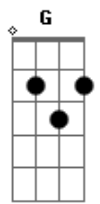

© ukulele-chords.com