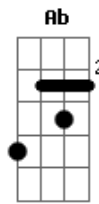

© ukulele-chords.com