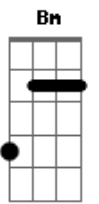

© ukulele-chords.com