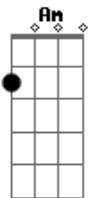

Nação Zumbi - A Cidade

Tom: G
Intro: 2x: Am D7

Am
O sol nasce e ilumina as pedras evoluídas
D7
Que cresceram com a força de pedreiros suicidas
Am
Cavaleiros circulam vigiando as pessoas
D7

Não importa se são ruins, nem importa se são boas
Am
E a cidade se apresenta centro das ambições
D7

Para mendigos ou ricos e outras armações
Am
Coletivos, automóveis, motos e metrô
D7

Trabalhadores, patrões, policiais, camelôs

Refrão:

Am
A cidade não pára, a cidade só cresce
D7

O de cima sobe e o de baixo desce

Am
A cidade não pára, a cidade só cresce
D7

O de cima sobe e o de baixo desce

(Am D7) 2x

Am
A cidade se encontra prostituída
D7
Por aqueles que a usaram em busca de saída

Am
Ilusora de pessoas de outros lugares

D7
A cidade e sua fama vai além dos mares
Am
No meio da esperteza internacional

D7
A cidade até que não está tão mal
Am
E a situação sempre mais ou menos
D7

Sempre uns com mais e outros com menos

(Refrão)

(Am D7) 2x

Am
Eu vou fazer uma embolada, um samba, um maracatu
D7

Tudo bem envenenado, bom pra mim e bom pra tu

Am
Pra a gente sair da lama e enfrentar os urubu D7

Am
Eu vou fazer uma embolada, um samba, um maracatu

D7

Tudo bem envenenado, bom pra mim e bom pra tu

Am
Pra a gente sair da lama e enfrentar os urubu D7

Am
Num dia de sol Recife acordou

Am

Num dia de sol Recife acordou

D7

Com a mesma fedentina do dia anterior

(Refrão)

(Am D7) 2x

Acordes

© ukulele-chords.com

© ukulele-chords.com

© ukulele-chords.com