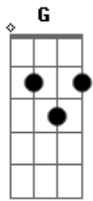

Nação Regueira - Sorriso Seu

Tom: G

Intro: (D , D7 , G , C7)

D
 QUEM SABE UM SORRISO SEU
 D7
 G
 PODE ALEGRA UM TRISTE CORACAO UM GESTO FORTE

C7
 UMA COMPREENSAO...

D
 E ESSA FORCA QUE TE FAZ FELIZ
 D7
 E QUEM ACENDE A CHAMA DA PAIXAO
 G

C7
 E QUEM TE FAZ SONHAR E DESCOBRIR TODA A RIQUEZA DA VIDA.

REFRAO> 2 VEZES

((D , D7 , G , C7)
 LINDO DE SE VER IMPOSSIVEL DE TOCAR

O MAIS FACIL E CURTIR E VIAJAR

NESTE PRESENTE DE DEUS...

QUE LINDO POR DO SOLL...

C7
 VEJO COMO E BOM VIVER E SINTO COMO E BOM SONHAR

REFRAO> 2 VEZES

>(D , D7 , G , C7)

LINDO DE SE VER IMPOSSIVEL DE TOCAR

O MAIS FACIL E CURTIR E VIAJAR

NESTE PRESENTE DE DEUS...

QUE LINDO POR DO SOLL...

Acordes