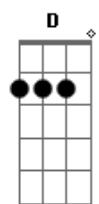

© ukulele-chords.com