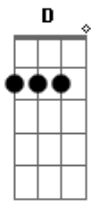

© ukulele-chords.com