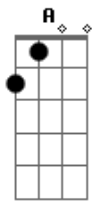

Nação Regueira - Penso em você

Tom: A

Intro: A E Gbm Dbm D E D A E Gbm Dbm D E D

(sólo intro)esse sólo é feito na flalta, na guitarra ele fica assim:

A E Gbm Dbm
PENSAMENTOS VOAM NO PENSAR
D E A E
EU TIVE A SENSACÃO DE TE ENCONTRAR
A E Gbm Dbm D A E
LINDA MENINA NATUREZA QUE COMPARO O MAR SUA BELEZA
A E Gbm Dbm D E
NA AREIA OU NAS ONDAS DO MAR RETRATO NAS ESPUMAS
A E

SUA FACE

A E Gbm Dbm D
MOSTRANDO A SUA IMAGEM DE SEREIA

E A E

CONTIDAS NO SONHO QUE SEMPRE SONHEI

A E Gbm Dbm D E

SONHAR VIVER E SENTIR O PRAZER DE ESTAR PERTO DE

A E

VOCÊ

A E Gbm Dbm D E

PENSAR SORRIR E O QUE ME FAZ FELIZ QUANDO PENSO NO

D

AMOR

A
QUE TENHO A VOCÊ

(sólo intro)

[repete a música]

Acordes