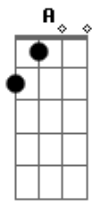

Nação Regueira - Penso em você

Tom: A

Intro: A E Gbm Dbm D E D A E Gbm Dbm D E D

(sólo intro)esse sólo é feito na flalta, na guitarra ele fica assim:

A E Gbm Dbm
PENSAMENTOS VOAM NO PENSAR
D E A E
EU TIVE A SENSACÃO DE TE ENCONTRAR
A E Gbm Dbm D E A E
LINDA MENINA NATUREZA QUE COMPARO O MAR SUA BELEZA
A E Gbm Dbm D E
NA AREIA OU NAS ONDAS DO MAR RETRATO NAS ESPUMAS
A E

SUA FACE

A E Gbm Dbm D
MOSTRANDO A SUA IMAGEM DE SEREIA

E A E

CONTIDAS NO SONHO QUE SEMPRE SONHEI

A E Gbm Dbm D E

SONHAR VIVER E SENTIR O PRAZER DE ESTAR PERTO DE

A E

VOCÊ

A E Gbm Dbm D E

PENSAR SORRIR E O QUE ME FAZ FELIZ QUANDO PENSO NO

D

AMOR

A

QUE TENHO A VOCÊ

(sólo intro)

[repete a música]

Acordes