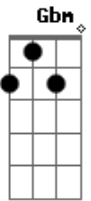

Nação Regueira - Penso em você

Tom: A

Intro: A E Gbm Dbm D E D A E Gbm Dbm D E D

(sólo intro)esse sólo é feito na flalta, na guitarra ele fica assim:

A E Gbm Dbm
PENSAMENTOS VOAM NO PENSAR
D E A E
EU TIVE A SENSACÃO DE TE ENCONTRAR
A E Gbm Dbm D A E
LINDA MENINA NATUREZA QUE COMPARO O MAR SUA BELEZA
A E Gbm Dbm D E
NA AREIA OU NAS ONDAS DO MAR RETRATO NAS ESPUMAS
A E

SUA FACE

A E Gbm Dbm D
MOSTRANDO A SUA IMAGEM DE SEREIA

E A E

CONTIDAS NO SONHO QUE SEMPRE SONHEI

A E Gbm Dbm D E

SONHAR VIVER E SENTIR O PRAZER DE ESTAR PERTO DE

A E

VOCÊ

A E Gbm Dbm D E

PENSAR SORRIR E O QUE ME FAZ FELIZ QUANDO PENSO NO

D

AMOR

A
QUE TENHO A VOCÊ

(sólo intro)

[repete a música]

Acordes

© ukulele-chords.com

© ukulele-chords.com

© ukulele-chords.com

© ukulele-chords.com

© ukulele-chords.com