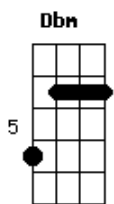

© ukulele-chords.com

© ukulele-chords.com