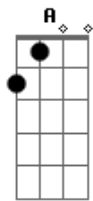

Nação Regueira - Penso em você

Tom: A

Intro: A E Gbm Dbm D E D A E Gbm Dbm D E D

(sólo intro)esse sólo é feito na flalta, na guitarra ele fica assim:

A E Gbm Dbm
PENSAMENTOS VOAM NO PENSAR
D E A E
EU TIVE A SENSACÃO DE TE ENCONTRAR
A E Gbm Dbm D E A E
LINDA MENINA NATUREZA QUE COMPARO O MAR SUA BELEZA
A E Gbm Dbm D E
NA AREIA OU NAS ONDAS DO MAR RETRATO NAS ESPUMAS
A E

SUA FACE

A E Gbm Dbm D

MOSTRANDO A SUA IMAGEM DE SEREIA

E A E

CONTIDAS NO SONHO QUE SEMPRE SONHEI

A E Gbm Dbm D E

SONHAR VIVER E SENTIR O PRAZER DE ESTAR PERTO DE

A E

VOCÊ

A E Gbm Dbm D E

PENSAR SORRIR E O QUE ME FAZ FELIZ QUANDO PENSO NO

D

AMOR

QUE TENHO A VOCÊ

(sólo intro)

[repete a música]

Acordes