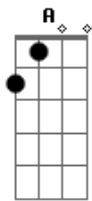

Nação Regueira - Penso em você

Tom: A

Intro: A E Gbm Dbm D E D A E Gbm Dbm D E D

(sólo intro)esse sólo é feito na flalta, na guitarra ele fica assim:

A E Gbm Dbm
PENSAMENTOS VOAM NO PENSAR
D E A E
EU TIVE A SENSACÃO DE TE ENCONTRAR
A E Gbm Dbm D E A E
LINDA MENINA NATUREZA QUE COMPARO O MAR SUA BELEZA
A E Gbm Dbm D E
NA AREIA OU NAS ONDAS DO MAR RETRATO NAS ESPUMAS
A E

SUA FACE

A E Gbm Dbm D

MOSTRANDO A SUA IMAGEM DE SEREIA

E A E

CONTIDAS NO SONHO QUE SEMPRE SONHEI

A E Gbm Dbm D E

SONHAR VIVER E SENTIR O PRAZER DE ESTAR PERTO DE

A E

VOCÊ

A E Gbm Dbm D E

PENSAR SORRIR E O QUE ME FAZ FELIZ QUANDO PENSO NO

D

AMOR

QUE TENHO A VOCÊ

(sólo intro)

[repete a música]

Acordes