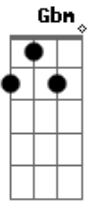

Nação Regueira - Penso em você

Tom: A

Intro: A E Gbm Dbm D E D A E Gbm Dbm D E D

(sólo intro)esse sólo é feito na flalta, na guitarra ele fica assim:

A E Gbm Dbm
PENSAMENTOS VOAM NO PENSAR
D E A E
EU TIVE A SENSACÃO DE TE ENCONTRAR
A E Gbm Dbm D E A E
LINDA MENINA NATUREZA QUE COMPARO O MAR SUA BELEZA
A E Gbm Dbm D E
NA AREIA OU NAS ONDAS DO MAR RETRATO NAS ESPUMAS
A E

SUA FACE

A E Gbm Dbm D

MOSTRANDO A SUA IMAGEM DE SEREIA

E A E

CONTIDAS NO SONHO QUE SEMPRE SONHEI

A E Gbm Dbm D E

SONHAR VIVER E SENTIR O PRAZER DE ESTAR PERTO DE

A E

VOCÊ

A E Gbm Dbm D E

PENSAR SORRIR E O QUE ME FAZ FELIZ QUANDO PENSO NO

D

AMOR

QUE TENHO A VOCÊ

(sólo intro)

[repete a música]

Acordes

© ukulele-chords.com

© ukulele-chords.com

© ukulele-chords.com

© ukulele-chords.com

© ukulele-chords.com