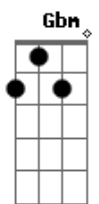

Nação Regueira - Penso em você

Tom: A

Intro: A E Gbm Dbm D E D A E Gbm Dbm D E D

(sólo intro)esse sólo é feito na flalta, na guitarra ele fica assim:

A E Gbm Dbm
PENSAMENTOS VOAM NO PENSAR
D E A E
EU TIVE A SENSACÃO DE TE ENCONTRAR
A E Gbm Dbm D A E
LINDA MENINA NATUREZA QUE COMPARO O MAR SUA BELEZA
A E Gbm Dbm D E
NA AREIA OU NAS ONDAS DO MAR RETRATO NAS ESPUMAS
A E

SUA FACE

A E Gbm Dbm D

MOSTRANDO A SUA IMAGEM DE SEREIA

E A E

CONTIDAS NO SONHO QUE SEMPRE SONHEI

A E Gbm Dbm D E

SONHAR VIVER E SENTIR O PRAZER DE ESTAR PERTO DE

A E

VOCÊ

A E Gbm Dbm D E

PENSAR SORRIR E O QUE ME FAZ FELIZ QUANDO PENSO NO

D

AMOR

QUE TENHO A VOCÊ

(sólo intro)

[repete a música]

Acordes

© ukulele-chords.com

© ukulele-chords.com

© ukulele-chords.com

© ukulele-chords.com

© ukulele-chords.com