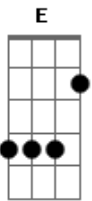

© ukulele-chords.com

© ukulele-chords.com