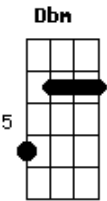

© ukulele-chords.com

© ukulele-chords.com