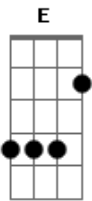

© ukulele-chords.com

© ukulele-chords.com