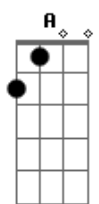

Nação Regueira - Penso em você

Tom: A

Intro: A E Gbm Dbm D E D A E Gbm Dbm D E D

(sólo intro)esse sólo é feito na flalta, na guitarra ele fica assim:

A E Gbm Dbm
PENSAMENTOS VOAM NO PENSAR
D E A E
EU TIVE A SENSACÃO DE TE ENCONTRAR
A E Gbm Dbm D A E
LINDA MENINA NATUREZA QUE COMPARO O MAR SUA BELEZA
A E Gbm Dbm D E
NA AREIA OU NAS ONDAS DO MAR RETRATO NAS ESPUMAS
A E

SUA FACE

A E Gbm Dbm D

MOSTRANDO A SUA IMAGEM DE SEREIA

E A E

CONTIDAS NO SONHO QUE SEMPRE SONHEI

A E Gbm Dbm D E

SONHAR VIVER E SENTIR O PRAZER DE ESTAR PERTO DE

A E

VOCÊ

A E Gbm Dbm D E

PENSAR SORRIR E O QUE ME FAZ FELIZ QUANDO PENSO NO

D

AMOR

QUE TENHO A VOCÊ

(sólo intro)

[repete a música]

Acordes

© ukulele-chords.com