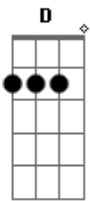

© ukulele-chords.com