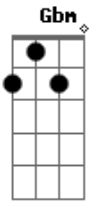

Nação Regueira - Penso em você

Tom: A

Intro: A E Gbm Dbm D E D A E Gbm Dbm D E D

(sólo intro)esse sólo é feito na flalta, na guitarra ele fica assim:

A E Gbm Dbm
PENSAMENTOS VOAM NO PENSAR
D E A E
EU TIVE A SENSACÃO DE TE ENCONTRAR
A E Gbm Dbm D E A E
LINDA MENINA NATUREZA QUE COMPARO O MAR SUA BELEZA
A E Gbm Dbm D E
NA AREIA OU NAS ONDAS DO MAR RETRATO NAS ESPUMAS
A E

SUA FACE

A E Gbm Dbm D

MOSTRANDO A SUA IMAGEM DE SEREIA

E A E

CONTIDAS NO SONHO QUE SEMPRE SONHEI

A E Gbm Dbm D E

SONHAR VIVER E SENTIR O PRAZER DE ESTAR PERTO DE

A E

VOCÊ

A E Gbm Dbm D E

PENSAR SORRIR E O QUE ME FAZ FELIZ QUANDO PENSO NO

D

AMOR

QUE TENHO A VOCÊ

(sólo intro)

[repete a música]

Acordes

© ukulele-chords.com

© ukulele-chords.com

© ukulele-chords.com

© ukulele-chords.com

© ukulele-chords.com