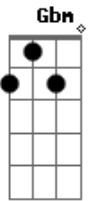

Nação Regueira - Penso em você

Tom: A

Intro: A E Gbm Dbm D E D A E Gbm Dbm D E D

(sólo intro)esse sólo é feito na flalta, na guitarra ele fica assim:

A E Gbm Dbm
PENSAMENTOS VOAM NO PENSAR
D E A E
EU TIVE A SENSACÃO DE TE ENCONTRAR
A E Gbm Dbm D E A E
LINDA MENINA NATUREZA QUE COMPARO O MAR SUA BELEZA
A E Gbm Dbm D E
NA AREIA OU NAS ONDAS DO MAR RETRATO NAS ESPUMAS
A E

SUA FACE

A E Gbm Dbm D
MOSTRANDO A SUA IMAGEM DE SEREIA

E A E

CONTIDAS NO SONHO QUE SEMPRE SONHEI

A E Gbm Dbm D E

SONHAR VIVER E SENTIR O PRAZER DE ESTAR PERTO DE

A E

VOCÊ

A E Gbm Dbm D E

PENSAR SORRIR E O QUE ME FAZ FELIZ QUANDO PENSO NO

D

AMOR

A

QUE TENHO A VOCÊ

(sólo intro)

[repete a música]

Acordes

© ukulele-chords.com

© ukulele-chords.com

© ukulele-chords.com

© ukulele-chords.com

© ukulele-chords.com