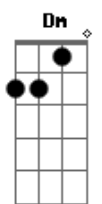

© ukulele-chords.com