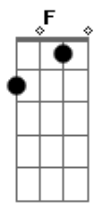

Nação Regueira - No balanço do reggae

Tom: F

Obs.:Esta música é tocada naquela batida básica do reggae.

Intro: Dm Am Bb Am Dm Am

Dm Am Bb Am Dm Am
E NO BALANÇO DO REGGAE QUE A GENTE FICA LEVE
E NO BALANÇO DO REGGAE QUERO QUE VOCE ME CARREGUE
NA NOSSA TRIBO REGUEIRA NÃO TEM DISCRIMINAÇÃO
RESPEITO E LEALDADE FORMA NOSSA UNIÃO
NÃO BASTA SER RASTA SE O QUE VOCÊ FAZ NÃO TEM DIREÇÃO
MELHOR CAMINHO A SEGUIR É TER DEUS NO SEU CORAÇÃO

Dm Am Gm
MOTIVOS PRA SE LIBERTAR DESSE GRANDE VULCÃO
QUE NÃO TEM FORÇAS PARA NOS DERROTAR
PORQUE TEMOS DEUS EM NOSSOS CORAÇÕES
NÃO CAIA NA LÁBIA DOS FRACOS TENTE SE DEFENDER
A FORÇA DO PENSAMENTO PODE AJUDAR VOCÊ
NÃO PENSE QUE ESTA SOZINHO SOMOS TODOS IRMÃOS
QUERENDO TRANSFORMAR ESSE MUNDO EM UMA SO NAÇÃO

Ofereço a cifra pra galera do Conde(Will, Rogério, Mila e Fla)!!!

Acordes

© ukulele-chords.com