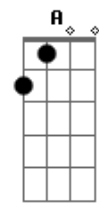

© ukulele-chords.com