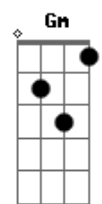

© ukulele-chords.com