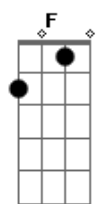

Nação Regueira - No balanço do reggae

Tom: F

Obs.: Esta música é tocada naquela batida básica do reggae.

Intro: Dm Am Bb Am Dm Am

Dm Am Bb Am Dm Am
E NO BALANÇO DO REGGAE QUE A GENTE FICA LEVE
E NO BALANÇO DO REGGAE QUERO QUE VOCE ME CARREGUE
NA NOSSA TRIBO REGUEIRA NÃO TEM DISCRIMINAÇÃO
RESPEITO E LEALDADE FORMA NOSSA UNIÃO
NÃO BASTA SER RASTA SE O QUE VOCÊ FAZ NÃO TEM DIREÇÃO
MELHOR CAMINHO A SEGUIR É TER DEUS NO SEU CORAÇÃO

Dm Am Gm
MOTIVOS PRA SE LIBERTAR DESSE GRANDE VULCÃO
QUE NÃO TEM FORÇAS PARA NOS DERROTAR
PORQUE TEMOS DEUS EM NOSSOS CORAÇÕES
NÃO CAIA NA LÁBIA DOS FRACOS TENTE SE DEFENDER
A FORÇA DO PENSAMENTO PODE AJUDAR VOCÊ
NÃO PENSE QUE ESTA SOZINHO SOMOS TODOS IRMÃOS
QUERENDO TRANSFORMAR ESSE MUNDO EM UMA SO NAÇÃO

Ofereço a cifra pra galera do Conde (Will, Rogério, Mila e Fla)!!!

Acordes

© ukulele-chords.com