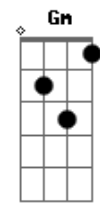

© ukulele-chords.com