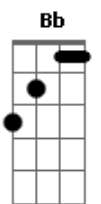

Nação Regueira - No balanço do reggae

Tom: F

Obs.: Esta música é tocada naquela batida básica do reggae.

Intro: Dm Am Bb Am Dm Am

Dm Am Bb Am Dm Am
 E NO BALANÇO DO REGGAE QUE A GENTE FICA LEVE
 E NO BALANÇO DO REGGAE QUERO QUE VOCE ME CARREGUE
 NA NOSSA TRIBO REGUEIRA NÃO TEM DISCRIMINAÇÃO
 RESPEITO E LEALDADE FORMA NOSSA UNIÃO
 NÃO BASTA SER RASTA SE O QUE VOCÊ FAZ NÃO TEM DIREÇÃO
 MELHOR CAMINHO A SEGUIR É TER DEUS NO SEU CORAÇÃO

Ofereço a cifra pra galera do Conde (Will, Rogério, Mila e Fla)!!!

Acordes

© ukulele-chords.com

© ukulele-chords.com

© ukulele-chords.com

© ukulele-chords.com

© ukulele-chords.com

© ukulele-chords.com