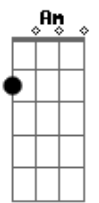

Nação Regueira - No balanço do reggae

Tom: F

Obs.:Esta música é tocada naquela batida básica do reggae.

Intro: Dm Am Bb Am Dm Am

Dm Am Bb Am Dm Am
 E NO BALANÇO DO REGGAE QUE A GENTE FICA LEVE
 E NO BALANÇO DO REGGAE QUERO QUE VOCE ME CARREGUE
 NA NOSSA TRIBO REGUEIRA NÃO TEM DISCRIMINAÇÃO
 RESPEITO E LEALDADE FORMA NOSSA UNIÃO
 NÃO BASTA SER RASTA SE O QUE VOCÊ FAZ NÃO TEM DIREÇÃO
 MELHOR CAMINHO A SEGUIR É TER DEUS NO SEU CORAÇÃO

Ofereço a cifra pra galera do Conde(Will, Rogério, Mila e Fla)!!!

Acordes

© ukulele-chords.com

© ukulele-chords.com

© ukulele-chords.com

© ukulele-chords.com

© ukulele-chords.com

© ukulele-chords.com