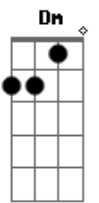

© ukulele-chords.com