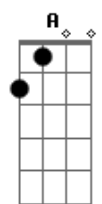

© ukulele-chords.com