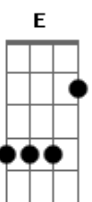

© ukulele-chords.com