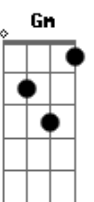

© ukulele-chords.com