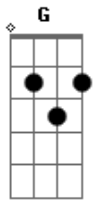

# Nação Music - Noivo Meu

tom:

Intro: Em D C Am

[Primeira Parte]

Em D C Am  
 Vem ó amado, o dia já virou e eu espero por ti  
 Em D C Am  
 No jardim, sua voz ecoa e eu me deixo encontrar  
 Em D C Am  
 Há em meu peito uma chama que não se pode apagar  
 Em D C  
 Que não se pode apagar

[Pré-Refrão]

C  
 E quando ele voltar  
 D Em G  
 Todo joelho se dobrará

## Acordes

© ukulele-chords.com

© ukulele-chords.com

© ukulele-chords.com

© ukulele-chords.com

© ukulele-chords.com

[Refrão]

C  
 Vem noivo meu  
 D  
 Queremos te encontrar  
 Em  
 Vem noivo meu  
 G  
 Queremos nas bodas entrar

[Ponte]

Em  
 E ele vem  
 C  
 E ele vem  
 G  
 E ele vem  
 D Em  
 Com toda a sua glória virá