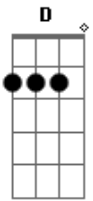

Nação Music - Noivo Meu

tom:

Intro: Em D C Am

[Primeira Parte]

Em D C Am
 Vem ó amado, o dia já virou e eu espero por ti
 Em D C Am
 No jardim, sua voz ecoa e eu me deixo encontrar
 Em D C Am
 Há em meu peito uma chama que não se pode apagar
 Em D C
 Que não se pode apagar

[Pré-Refrão]

C
 E quando ele voltar
 D Em G
 Todo joelho se dobrará

Acordes

© ukulele-chords.com

© ukulele-chords.com

© ukulele-chords.com

© ukulele-chords.com

© ukulele-chords.com

[Refrão]

C
 Vem noivo meu
 D
 Queremos te encontrar
 Em
 Vem noivo meu
 G
 Queremos nas bodas entrar

[Ponte]

Em
 E ele vem
 C
 E ele vem
 G
 E ele vem
 D Em
 Com toda a sua glória virá