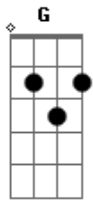

Nação Music - Noivo Meu

tom:

Intro: Em D C Am

[Primeira Parte]

Em D C Am
 Vem ó amado, o dia já virou e eu espero por ti
 Em D C Am
 No jardim, sua voz ecoa e eu me deixo encontrar
 Em D C Am
 Há em meu peito uma chama que não se pode apagar
 Em D C
 Que não se pode apagar

[Pré-Refrão]

C
 E quando ele voltar
 D Em G
 Todo joelho se dobrará

Acordes

© ukulele-chords.com

© ukulele-chords.com

© ukulele-chords.com

© ukulele-chords.com

© ukulele-chords.com

[Refrão]

C
 Vem noivo meu
 D
 Queremos te encontrar
 Em
 Vem noivo meu
 G
 Queremos nas bodas entrar

[Ponte]

Em
 E ele vem
 C
 E ele vem
 G
 E ele vem
 D Em
 Com toda a sua glória virá