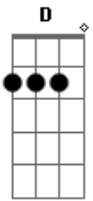

# Nação Music - Noivo Meu

tom:

Intro: Em D C Am

[Primeira Parte]

Em D C Am  
 Vem ó amado, o dia já virou e eu espero por ti  
 Em D C Am  
 No jardim, sua voz ecoa e eu me deixo encontrar  
 Em D C Am  
 Há em meu peito uma chama que não se pode apagar  
 Em D C  
 Que não se pode apagar

[Pré-Refrão]

C  
 E quando ele voltar  
 D Em G  
 Todo joelho se dobrará

## Acordes

© ukulele-chords.com

© ukulele-chords.com

© ukulele-chords.com

© ukulele-chords.com

© ukulele-chords.com

[Refrão]

C  
 Vem noivo meu  
 D  
 Queremos te encontrar  
 Em  
 Vem noivo meu  
 G  
 Queremos nas bodas entrar