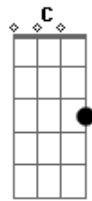

Nação Music - Noivo Meu

tom:

Intro: Em D C Am

[Primeira Parte]

Em D C Am
 Vem ó amado, o dia já virou e eu espero por ti
 Em D C Am
 No jardim, sua voz ecoa e eu me deixo encontrar
 Em D C Am
 Há em meu peito uma chama que não se pode apagar
 Em D C
 Que não se pode apagar

[Pré-Refrão]

C
 E quando ele voltar
 D Em G
 Todo joelho se dobrará

Acordes

© ukulele-chords.com

© ukulele-chords.com

© ukulele-chords.com

© ukulele-chords.com

© ukulele-chords.com

[Refrão]

C
 Vem noivo meu
 D
 Queremos te encontrar
 Em
 Vem noivo meu
 G
 Queremos nas bodas entrar

[Ponte]

Em
 E ele vem
 C
 E ele vem
 G
 E ele vem
 D Em
 Com toda a sua glória virá