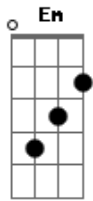

Nação Music - Noivo Meu

tom:

Intro: Em D C Am

[Primeira Parte]

Em D C Am
 Vem ó amado, o dia já virou e eu espero por ti
 Em D C Am
 No jardim, sua voz ecoa e eu me deixo encontrar
 Em D C Am
 Há em meu peito uma chama que não se pode apagar
 Em D C
 Que não se pode apagar

[Pré-Refrão]

C
 E quando ele voltar
 D Em G
 Todo joelho se dobrará

Acordes

© ukulele-chords.com

© ukulele-chords.com

© ukulele-chords.com

© ukulele-chords.com

© ukulele-chords.com

[Refrão]

C
 Vem noivo meu
 D
 Queremos te encontrar
 Em
 Vem noivo meu
 G
 Queremos nas bodas entrar

[Ponte]

Em
 E ele vem
 C
 E ele vem
 G
 E ele vem
 D Em
 Com toda a sua glória virá