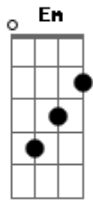

# Nação Music - Noivo Meu

tom:

Intro: Em D C Am

[Primeira Parte]

Em D C Am  
 Vem ó amado, o dia já virou e eu espero por ti  
 Em D C Am  
 No jardim, sua voz ecoa e eu me deixo encontrar  
 Em D C Am  
 Há em meu peito uma chama que não se pode apagar  
 Em D C  
 Que não se pode apagar

[Pré-Refrão]

C  
 E quando ele voltar  
 D Em G  
 Todo joelho se dobrará

## Acordes

© ukulele-chords.com

© ukulele-chords.com

© ukulele-chords.com

© ukulele-chords.com

© ukulele-chords.com

[Refrão]

C  
 Vem noivo meu  
 D  
 Queremos te encontrar  
 Em  
 Vem noivo meu  
 G  
 Queremos nas bodas entrar

[Ponte]

Em  
 E ele vem  
 C  
 E ele vem  
 G  
 E ele vem  
 D Em  
 Com toda a sua glória virá