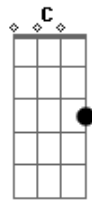

# Nação Music - Noivo Meu

tom:

Intro: Em D C Am

[Primeira Parte]

Em D C Am  
 Vem ó amado, o dia já virou e eu espero por ti  
 Em D C Am  
 No jardim, sua voz ecoa e eu me deixo encontrar  
 Em D C Am  
 Há em meu peito uma chama que não se pode apagar  
 Em D C  
 Que não se pode apagar

[Pré-Refrão]

C  
 E quando ele voltar  
 D Em G  
 Todo joelho se dobrará

## Acordes

© ukulele-chords.com

© ukulele-chords.com

© ukulele-chords.com

© ukulele-chords.com

© ukulele-chords.com

[Refrão]

C  
 Vem noivo meu  
 D  
 Queremos te encontrar  
 Em  
 Vem noivo meu  
 G  
 Queremos nas bodas entrar

[Ponte]

Em  
 E ele vem  
 C  
 E ele vem  
 G  
 E ele vem  
 D Em  
 Com toda a sua glória virá