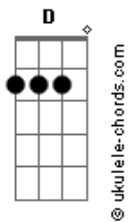

# Nação 12 - Sou Rubro-Negro

tom:

D

Sou Rubro-Negro !  
 A7 Gbm D  
 Sou Rubro-Negro!  
 D A  
 Sou Rubro-Negro !  
 A7 Gbm D  
 Sou Rubro-Negro!

Me chamam de mulambo sem dinheiro  
 D A  
 A7 D

## Acordes

Faço parte da Nação que é seu pesadelo

Me chamam de favelado, de pobre e negro  
 D A  
 A7 D  
 Não importa a cor da pele só o sentimento

Sou Rubro-Negro !  
 D A  
 A7 Gbm D  
 Sou Rubro-Negro!  
 D A  
 Sou Rubro-Negro !  
 A7 Gbm D  
 Sou Rubro-Negro!