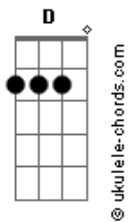

Nação 12 - Sou Rubro-Negro

tom:

D

Sou Rubro-Negro !
 A7 Gbm D
 Sou Rubro-Negro!
 D A
 Sou Rubro-Negro !
 A7 Gbm D
 Sou Rubro-Negro!

Me chamam de mulambo sem dinheiro
 D A
 A7 D

Acordes

Faço parte da Nação que é seu pesadelo

Me chamam de favelado, de pobre e negro
 D A
 A7 D
 Não importa a cor da pele só o sentimento

Sou Rubro-Negro !
 D A
 A7 Gbm D
 Sou Rubro-Negro!
 D A
 Sou Rubro-Negro !
 A7 Gbm D
 Sou Rubro-Negro!