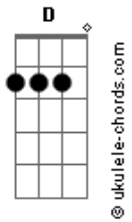

Nação 12 - Sou Rubro-Negro

tom:

D

D

A

Sou Rubro-Negro !

A7 Gbm D

Sou Rubro-Negro!

D A

Sou Rubro-Negro !

A7 Gbm D

Sou Rubro-Negro!

D

A

Me chamam de mulambo sem dinheiro

A7

D

Acordes

Faço parte da Nação que é seu pesadelo

D

A

Me chamam de favelado, de pobre e negro

A7

D

Não importa a cor da pele só o sentimento

D A

Sou Rubro-Negro !

A7 Gbm D

Sou Rubro-Negro!

D A

Sou Rubro-Negro !

A7 Gbm D

Sou Rubro-Negro!