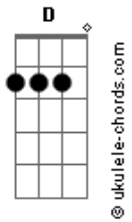

Nação 12 - Sou Rubro-Negro

tom:

D

D

A

Sou Rubro-Negro !

A7 Gbm D

Sou Rubro-Negro!

D A

Sou Rubro-Negro !

A7 Gbm D

Sou Rubro-Negro!

D

A

Me chamam de mulambo sem dinheiro

A7

D

Acordes

Faço parte da Nação que é seu pesadelo

D

A

Me chamam de favelado, de pobre e negro

A7

D