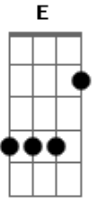

© ukulele-chords.com