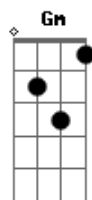

© ukulele-chords.com