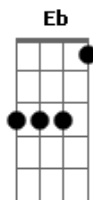

© ukulele-chords.com