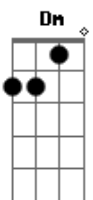

© ukulele-chords.com