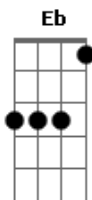

© ukulele-chords.com