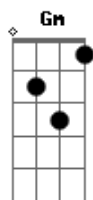

© ukulele-chords.com