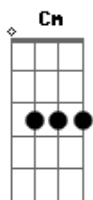

© ukulele-chords.com