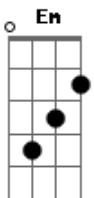

# Naason Silva - Sejas Bem Vindo

tom:

Intro: Am Dm G Em

[Primeira Parte]

Am Dm  
Nesse momento eu abro a porta  
G  
Do meu coração  
Em Am  
Oh meu Senhor e Salvador

Dm  
Quero entrar  
G  
Em tua presença e te adorar  
Em Am  
No Santíssimo lugar

## Acordes

© ukulele-chords.com

© ukulele-chords.com

© ukulele-chords.com

© ukulele-chords.com

© ukulele-chords.com

© ukulele-chords.com

G  
Do meu coração  
Em Am  
Oh meu Senhor e Salvador

Dm  
Quero entrar  
G  
Em tua presença e te adorar  
Em Am  
No Santíssimo lugar

Dm  
Não vou deixar meus problemas  
G  
Roubar a minha mente  
Em Am  
De todo quero me entregar

Dm  
Mais vale um dia  
G  
Na porta do templo do que mil  
Em Am  
Em qualquer outro lugar