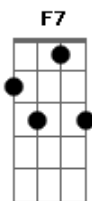

Naasom André - Só Tu és

tom:

D (forma dos acordes no tom de G)

Capostrate na 7ª casa

Intro: Gm E Gm Eb

Gm Ebm
É Senhor eu vim aqui

Gm
Pra te dizer
D
E declarar tudo o que eu sinto por você

Gm
Porque tu és fiel

© ukulele-chords.com

© ukulele-chords.com

Pois só tu és a guarida

Bb Eb
0 sentido da vida

D D7
Todo o meu louvor

Entrego só a ti

(Gm G7 Cm F7)

Bb Eb
Grande Deus, quão maravilhoso

D D7 Gm
É o teu poder

Eb
Quero sentir tua presença me envolver!

Gm
Quero te adora

Cm
Meu soberano Rei!

F7 D7
E ao teu lado seguro estarei

Gm Eb
Pois só tu és fortaleza

Gm
A grandeza

Eb D
A certeza, beleza Senhor