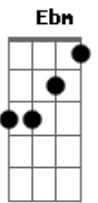

© ukulele-chords.com