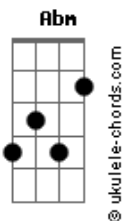

(Gb Dbm Abm E(b5) E E)

[Segunda Parte]

E B E
Sou Eu quem tiro o choro e coloco um sorriso novo
Abm
Eu Sou aquele que decreta o início e o ponto final
E
Não desisti da tua causa, filho meu
Abm
Eu Sou o mesmo Deus
E
Renovo as tuas forças quando estás cansado
Gb Abm
Sou Eu quem te dou direção quando estás desorientado
Gb E Gb
Eu Sou o consolo da tua alma, a alegria em meio a dor
Abm Gb
Eu Sou o Senhor, Eu Sou o Senhor
?
[Refrão]

B
Eu Sou aquele que faz o que ninguém consegue fazer
Gb Abm
Eu Sou o teu alicerce quando tudo quer se romper
Dbm E
Eu Sou a água da vida, o pão que alimenta
Gb Abm Gb
Dou a última palavra a respeito de você
B
Eu Sou o teu amanhã depois de uma noite de dor
Gb Abm
Eu Sou a tua esperança quando pensas que acabou
Dbm E
Eu Sou fiel pra cumprir tudo que Eu te prometi
Gb Abm Gb
Tudo aquilo que precisas já está em Minhas mãos
B Gb
Eu Sou a tua solução

[Refrão Final]

B
Eu Sou aquele que faz o que ninguém consegue fazer
Gb Abm
Eu Sou o teu alicerce quando tudo quer se romper
Dbm E
Eu Sou a água da vida, o pão que alimenta
Gb Abm Gb
Dou a última palavra a respeito de você
F C
Eu Sou o teu amanhã depois de uma noite de dor
G Am
Eu Sou a tua esperança quando pensas que acabou
Dm F
Eu Sou fiel pra cumprir tudo que Eu te prometi
G Am G
Tudo aquilo que precisas já está em Minhas mãos
F
Eu Sou a tua solução
Am G
Eu sou teu Deus, filho
F G C
Nunca te deixei, Eu ___ sou a tua solução

Acordes