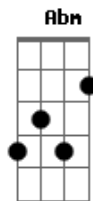

Na Graça - A Fé

tom:

Gb (forma dos acordes no tom de E)

Capostrate na 2ª casa
Intro: E E Dbm A E

Dbm A E
Não vivo pelo que vejo
Dbm A E
Eu vivo pelo que creio

B Dbm A E B
Minha esperança está num Deus que nunca perdeu
Dbm A E
Sim eu vivo pela fé

B Dbm A E
A fé que faz milagre, que muda história
B Dbm A
A fé que põe gigantes no chão
E
É nela que eu creio

B Dbm A E
A fé que faz milagre, que muda história
B Dbm A
A fé que põe gigantes no chão
E
É nela que eu creio

Dbm A E B
É nela que eu creio
(Dbm A E B)

Acordes

© ukulele-chords.com

© ukulele-chords.com

© ukulele-chords.com

© ukulele-chords.com

© ukulele-chords.com

© ukulele-chords.com