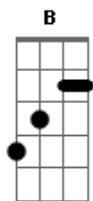

Na Graça - A Fé

tom:

Gb (forma dos acordes no tom de E)

Capostrate na 2ª casa
Intro: E E Dbm A E

Dbm A E
Não vivo pelo que vejo
Dbm A E
Eu vivo pelo que creio

B Dbm A E B
Minha esperança está num Deus que nunca perdeu
Dbm A E
Sim eu vivo pela fé

B Dbm A E
A fé que faz milagre, que muda história
B Dbm A
A fé que põe gigantes no chão
E
É nela que eu creio

B Dbm A E
A fé que faz milagre, que muda história
B Dbm A
A fé que põe gigantes no chão
E
É nela que eu creio

Dbm A E B
É nela que eu creio
(Dbm A E B)

Acordes

© ukulele-chords.com

© ukulele-chords.com

© ukulele-chords.com

© ukulele-chords.com

© ukulele-chords.com

© ukulele-chords.com