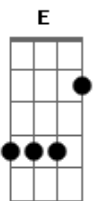

Dbm A E
Não vivo pelo que vejo
Dbm A E
Eu vivo pelo que creio

B Dbm A E B
Minha esperança está num Deus que nunca perdeu
Dbm A E
Sim eu vivo pela fé

B Dbm A E
Sim eu vivo pela fé

B Dbm A E
A fé que faz milagre, que muda história
B Dbm A
A fé que põe gigantes no chão
E
É nela que eu creio

B Dbm A E
A fé que faz milagre, que muda história
B Dbm A
A fé que põe gigantes no chão
E
É nela que eu creio

A Dbm B
Se o meu mundo desabar
Dbm B A

E o chão faltar debaixo dos meus pés
A Dbm B Abm Dbm
Caminharei pois não preciso ver eu preciso crer
B A
Que tu estás comigo meu Deus

A Dbm B
Se o meu mundo desabar
Dbm B A
E o chão faltar debaixo dos meus pés
Abm A Dbm B Dbm
Caminharei pois não preciso ver eu preciso crer
B A
Que tu estás comigo meu Deus
Dbm B Abm A
Tu estás comigo Deus

[Ponte] A E (B) E A E B Dbm
A E (B) E A E B Dbm B

A B Dbm B
Porque te abate Oh minh?Alma se levante
E A
Ande sobre as águas
B Dbm B
Abre seus olhos e veja Deus chamado
E
Ande sobre as águas

A B Dbm B
Porque te abate Oh minh?Alma se levante
E A
Ande sobre as águas
B Dbm B
Abre seus olhos e veja Deus chamado
E
Ande sobre as águas

A B
Se o meu mundo desabar
Dbm B A
E o chão faltar debaixo dos meus pés
Abm A Dbm B Dbm
Caminharei pois não preciso ver eu preciso crer
B A
Que tu estás comigo meu Deus
Dbm B Abm A
Tu estás comigo Deus

B Dbm A E
A fé que faz milagre, que muda história
B Dbm A
A fé que põe gigantes no chão
E
É nela que eu creio
B Dbm A E
A fé que faz milagre, que muda história
B Dbm A
A fé que põe gigantes no chão
E
É nela que eu creio

Dbm A E B
É nela que eu creio
(Dbm A E B)

Acordes

© ukulele-chords.com