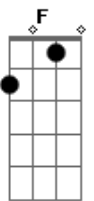

© ukulele-chords.com