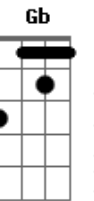

© ukulele-chords.com