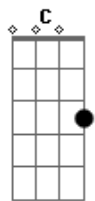

Na Busca da Essência - A Verdadeira Resignação

Tom: C
Intro: C Dm Em G

^C
Olhar pra o céu, e saber que o Pai também está a olhar por nós
^{Em} Sentir a segurança mesmo sem ouvir ^{Dm} Sua voz
^F É preciso crer no amor de Deus que tudo fez pra amar e ser feliz
^G Diante da dor, do desamor, quando tudo parece que desabou
^{Dm} Com resignação, em paz seguirei

^C
Como centelha divina na estrada do amor
^{Dm} Sou herdeiro de mim rumo ao Pai Criador
^{Em} Livre pra escolher, ^G lutar e crescer ^C
^{Am} Errar, voltar, renascer ^G
^C Já é hora de ver a mensagem nascer no teu coração ^{Dm}
^F A mensagem do amor que leva embora a dor ^G
^{F C Dm C} E traz resignação

Acordes

© ukulele-chords.com