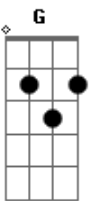

© ukulele-chords.com