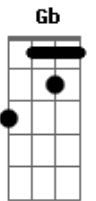

© ukulele-chords.com