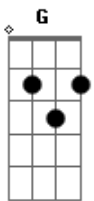

© ukulele-chords.com