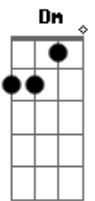

© ukulele-chords.com