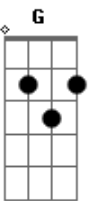

© ukulele-chords.com