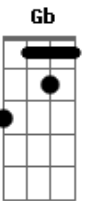

© ukulele-chords.com