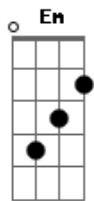

© ukulele-chords.com