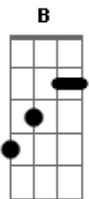

© ukulele-chords.com