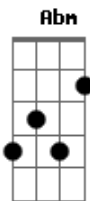

© ukulele-chords.com