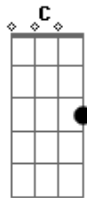

© ukulele-chords.com