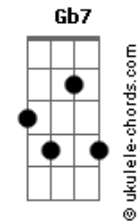

Mylla Karvalho - Saudade da Tua Presença

tom:

Intro: E B E B Db7

E
Já se sentiu assim na balada

B
E não é o seu lugar

Db7
Já se sentiu assim

BM
Entre amigos curtindo

E B
E não é o seu lugar

E
Já se sentiu assim

B
Já aprontou demais

Db7
E acha que Deus não vai

B
Te perdoar

E
Já se sentiu assim sem forças

B
De voltar pra Deus

Db7
Diz que um dia vai voltar

Assim que eu me sentia

Fm7
Com saudades da minha igreja

B7
Saudades do louvor

E B Db7
Saudades de sentir a tua presença

Gb7
Com saudades de ouvir tua palavra

B A
Saudades de adorar ao rei

Jesus

(E B E B Db7 B Db7 B)

E
Já se sentiu assim na balada

B

Acordes

E não é o seu lugar

Db7

Já se sentiu assim

BM

Entre amigos curtindo

E B