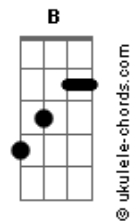

Mylla Karvalho - Saudade da Tua Presença

tom:

Intro: E B E B Db7

E
Já se sentiu assim na balada

B
E não é o seu lugar

Db7
Já se sentiu assim

BM
Entre amigos curtindo

E B
E não é o seu lugar

E
Já se sentiu assim

B
Já aprontou demais

Db7
E acha que Deus não vai

B
Te perdoar

E
Já se sentiu assim sem forças

B
De voltar pra Deus

Db7
Diz que um dia vai voltar

Assim que eu me sentia

Fm7
Com saudades da minha igreja

B7
Saudades do louvor

E B Db7
Saudades de sentir a tua presença

Gb7
Com saudades de ouvir tua palavra

B A
Saudades de adorar ao rei

Jesus

(E B E B Db7 B Db7 B)

E
Já se sentiu assim na balada

B

Acordes

E não é o seu lugar

Db7

Já se sentiu assim

BM

Entre amigos curtindo

E B