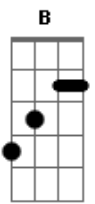

Mylla Karvalho - Minha Vida

tom:

Intro: E B Dbm A Dbm Abm A A

E B Dbm
Só eu sei como me sinto agora
Abm A
Visitando minha memória
E Gbm Db
Que no passado fiz
Gbm Db Db
O mundo me deixou tantas marcas
A A
Ferida e machucada
B E A
De perdas e ilusões
E B Dbm
O que hoje eu sou nessa estrada
Abm A
Foi uma decisão errada
E Gbm Db
Que no passado fiz
Gbm Db
Mas hoje estou de volta
Db
Em tua casa

A A
Com as mãos levantadas
A E
Com a esperança de uma luz
E B
Entra no meu coração
Dbm A
Toca em minha vi_da
Dbm
Faz tudo mudar,
Abm
Faz transformar
A A
Eu quero uma nova história deus
E
Em minha vida
[Solo De Piano] E B Dbm A
E B Dbm
Só eu sei como me sinto agora
Abm A
Visitando minha memória....
[Solo De Guitarra] A Gbm Dbm B A Gbm Dbm B

Acordes

© ukulele-chords.com

© ukulele-chords.com

U

© ukulele-chords.com

© ukulele-chords.com

© ukulele-chords.com

© ukulele-chords.com

© ukulele-chords.com