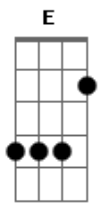

Mylla Karvalho - Minha Vida

tom:

Intro: E B Dbm A Dbm Abm A A

E B Dbm
Só eu sei como me sinto agora
Abm A
Visitando minha memória
E Gbm Db
Que no passado fiz
Gbm Db Db
O mundo me deixou tantas marcas
A A
Ferida e machucada
B E A
De perdas e ilusões
E B Dbm
O que hoje eu sou nessa estrada
Abm A
Foi uma decisão errada
E Gbm Db
Que no passado fiz
Gbm Db
Mas hoje estou de volta
Db
Em tua casa

A A
Com as mãos levantadas
A E
Com a esperança de uma luz
E B
Entra no meu coração
Dbm A
Toca em minha vi_da
Dbm
Faz tudo mudar,
Abm
Faz transformar
A A
Eu quero uma nova história deus
E
Em minha vida
[Solo De Piano] E B Dbm A
E B Dbm
Só eu sei como me sinto agora
Abm A
Visitando minha memória....
[Solo De Guitarra] A Gbm Dbm B A Gbm Dbm B

Acordes

© ukulele-chords.com