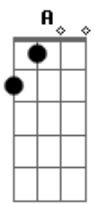

© ukulele-chords.com