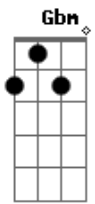

© ukulele-chords.com