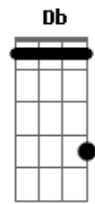

© ukulele-chords.com