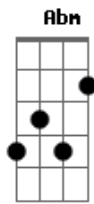

© ukulele-chords.com