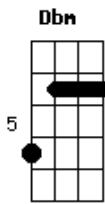

© ukulele-chords.com

U

© ukulele-chords.com