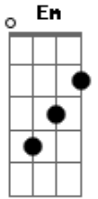

© ukulele-chords.com