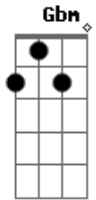

© ukulele-chords.com