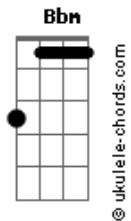

Myckael Ribeiro - Brada Deus

tom:

Bbm (forma dos acordes no tom de Em)

Capostrate na 6ª casa
Intro: C G Em D

C G
O tempo está fechado

Em
O mar não está calmo

D
E eu não sei se meu barco

C
Vai conseguir

G
Não vejo o outro lado

Em
O barco está quebrado

D
E o que me resta

C
Só olhar pra ti

G
Só olhar pra ti

Em
Só olhar pra ti

D
Só olhar pra ti, o que me resta

C
Só olhar pra ti

G
Só olhar pra ti

Em
Só olhar pra ti

D
Só olhar pra ti e lhe dizer

[Segunda Parte]

Em C
Oleiro pode fazer

G
Capitão pode navegar

D
Aquele que levanta o muro

Em
O que está caído pode levantar

C
Só tua voz me acalma

Acordes

G
Apesar de ser como um trovão

D
A escolha mais difícil hoje eu farei

Em C
De todo coração confiarei em Jesus

G D
De todo coração confiarei em Jesus

Em C
De todo coração confiarei em Jesus

G D
De todo coração confiarei em Jesus

[Pré-Refrão]

C G
Acalma esse mar senhor

D
Faz o vento cessar senhor

Em
Pereceremos com certeza

C
Se a tua voz não bradar

C G
Me leva para o porto Senhor

D
Me guia em segurança Senhor

Em
Pereceremos com certeza

Se a tua voz não bradar

[Refrão]

C
Brada Deus sobre este mar

G
Brada Deus sobre este vento

D Em
Que será soprando, soprando

C
Brada Deus sobre este mar

G
Brada Deus sobre este vento

D Em
Que será soprando, soprando