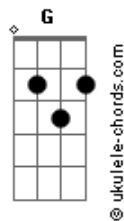

Myckael Ribeiro - Brada Deus

tom:

Bbm (forma dos acordes no tom de Em)

Capostrate na 6ª casa
Intro: C G Em D

C G
O tempo está fechado

Em
O mar não está calmo

D
E eu não sei se meu barco

C
Vai conseguir

G
Não vejo o outro lado

Em
O barco está quebrado

D
E o que me resta

C
Só olhar pra ti

G
Só olhar pra ti

Em
Só olhar pra ti

D
Só olhar pra ti, o que me resta

C
Só olhar pra ti

G
Só olhar pra ti

Em
Só olhar pra ti

D
Só olhar pra ti e lhe dizer

[Segunda Parte]

Em C
Oleiro pode fazer

G
Capitão pode navegar

D
Aquele que levanta o muro

Em
O que está caído pode levantar

C
Só tua voz me acalma

Acordes

G
Apesar de ser como um trovão

D
A escolha mais difícil hoje eu farei

Em C
De todo coração confiarei em Jesus

G D
De todo coração confiarei em Jesus

Em C
De todo coração confiarei em Jesus

G D
De todo coração confiarei em Jesus

[Pré-Refrão]

C G
Acalma esse mar senhor

D
Faz o vento cessar senhor

Em
Pereceremos com certeza

C
Se a tua voz não bradar

C G
Me leva para o porto Senhor

D
Me guia em segurança Senhor

Em
Pereceremos com certeza

Se a tua voz não bradar

[Refrão]

C
Brada Deus sobre este mar

G
Brada Deus sobre este vento

D Em
Que será soprando, soprando

C
Brada Deus sobre este mar

G
Brada Deus sobre este vento

D Em
Que será soprando, soprando