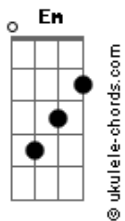

Myckael Ribeiro - Brada Deus

tom:

Bbm (forma dos acordes no tom de Em)

Capostrate na 6ª casa
Intro: C G Em D

C G
O tempo está fechado

Em
O mar não está calmo

D
E eu não sei se meu barco

C
Vai conseguir

G
Não vejo o outro lado

Em
O barco está quebrado

D
E o que me resta

C
Só olhar pra ti

G
Só olhar pra ti

Em
Só olhar pra ti

D
Só olhar pra ti, o que me resta

C
Só olhar pra ti

G
Só olhar pra ti

Em
Só olhar pra ti

D
Só olhar pra ti e lhe dizer

[Segunda Parte]

Em C
Oleiro pode fazer

G
Capitão pode navegar

D
Aquele que levanta o muro

Em
O que está caído pode levantar

C
Só tua voz me acalma

Acordes

G
Apesar de ser como um trovão

D
A escolha mais difícil hoje eu farei

Em C
De todo coração confiarei em Jesus

G D
De todo coração confiarei em Jesus

Em C
De todo coração confiarei em Jesus

G D
De todo coração confiarei em Jesus

[Pré-Refrão]

C G
Acalma esse mar senhor

D
Faz o vento cessar senhor

Em
Pereceremos com certeza

C
Se a tua voz não bradar

C G
Me leva para o porto Senhor

D
Me guia em segurança Senhor

Em
Pereceremos com certeza

Se a tua voz não bradar

[Refrão]

C
Brada Deus sobre este mar

G
Brada Deus sobre este vento

D Em
Que será soprando, soprando

C
Brada Deus sobre este mar

G
Brada Deus sobre este vento

D Em
Que será soprando, soprando