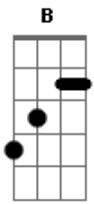

© ukulele-chords.com