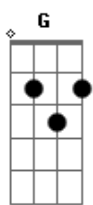

Muxima Muato - Rio ou Oceano

tom: G

Sou rio que corre em calma^Gria ^C
Folha que voa em vendaval ^G
Eu afinal bem sei que sou ^{Gbm7 B7 Em}
A voz que traz o som da terra ^{Am D7 G}
Cristal se quebra ao meu sinal ^{C G}
Atemporal eu sei que vou ^{Gbm7 B7 Em}
Vou e volto valente seu moço ^{Am D7 G Edim Ebdim}
Justiça e alvoroço na vida criei ^{D B7 Em}
^{Am7 D7 G7M G}

Na palma da mão o destino ou esboço ^{Gbm7 B7 Em}
Daquilo que eu sou ^C
Ou um dia serei ^{D Em}
É encantado e é poderoso ^{D B7 Em}
É infalível por isso eu pensei ^{Am7 D7 G7M G}
Em ser calma^Gria de rio seu moço ^{Gbm7 B7 Em}
Mas se tem que mudar ^C
Se tem que lutar ^{Em}
Oceano serei ^{D B7 Em}

Acordes

© ukulele-chords.com