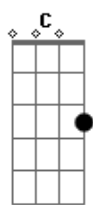

© ukulele-chords.com