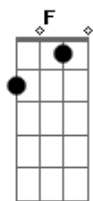

Muvuca Musical - Sim Pra Vida

Tom: F

Dm7
Se for escalada, se for descida
C7
se for mar de rosas, se for capim
Bb7
para ser feliz não precisa sorte nem figa
A7
basta dizer sim
Dm7
Se for chegada, se for despedida
C7
se for porém, se for enfim
Bb7
pra ser feliz, não precisa pressa ou corrida
A7
basta dizer sim
Dm7
sim pra vida (sim)
Gm7 **Dm7**
sim pra vida (sim)
Gm7 **Dm7**
sim pra vida
Gm7 **Dm7** **Bb7**
de cabeça erguida
A7 **A7** **Dm7**
Dm7
Se for preta e branca, se for colorida
C7
se for chiquetíssima, se for chinfrim
A7

pra ser feliz não precisa peso ou medida
Dm7
basta dizer sim
Dm7
Se for novidade se for repetida
C7
Bb7
se for abel, se for caim
A7 **A7**
pra ser feliz não precisa ganhar a partida
Dm7
basta dizer sim
Dm7
REFRÃO
A7 **Dm7**
Se for beijo, se for mordida
C7
se for spa, se for estopim
Bb7
pra ser feliz não precisa curar a ferida
A7 **A7**
Dm7
basta dizer sim
Dm7
Se for legalizada, se for proibida
C7
se for pianinho, se for tamborim
Bb7
pra ser feliz não precisa encontrar a saída
A7 **A7**
Dm7
basta dizer sim
Dm7
REFRÃO
A7

Acordes