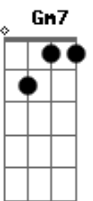

© ukulele-chords.com