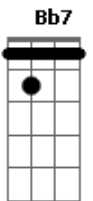

© ukulele-chords.com