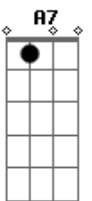

© ukulele-chords.com