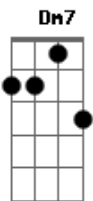

© ukulele-chords.com

© ukulele-chords.com