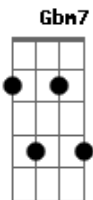

© ukulele-chords.com