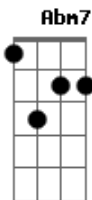

© ukulele-chords.com