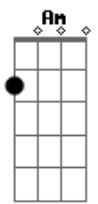

© ukulele-chords.com