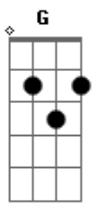

© ukulele-chords.com