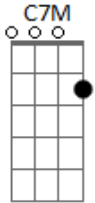

© ukulele-chords.com