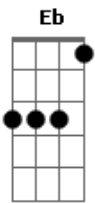

© ukulele-chords.com

© ukulele-chords.com