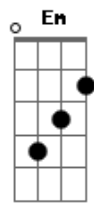

© ukulele-chords.com

© ukulele-chords.com