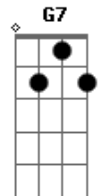

© ukulele-chords.com