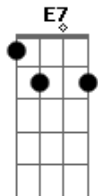

© ukulele-chords.com