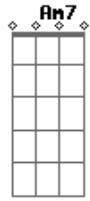

© ukulele-chords.com