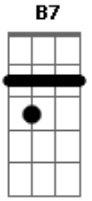

© ukulele-chords.com