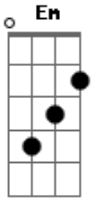

Muvuca Musical - Diamante de Pau

	tom:	Em	A curva da bola
Em			Estufando a rede
A pipa no ar	Em		Papel de parede
Umbigo de linha			B7
Peito de pombo			Da geometria
B7			No rádio a tangente
Rabo de galinha			Em
Diamante de pau			Do estádio
Em			C
E barbante			G
			Em
			A chuva correndo deitada fazendo enxurrada
			Am7
			Em
			Batuque, zumbido, na telha de vidro

Acordes

© ukulele-chords.com