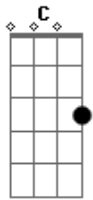

Muvuca Musical - Açúcar e Sal

Tom: C

^C
Todo amor, ^F todo mar, ^C sobe e desce como tem de ser
no mesmo lugar a dor e o prazer
^G ^F ^C
paradoxal, como açúcar e sal

^C
Todo amor, todo rio, corre dia e noite contra a sorte
^F ^C
pra morrer no mar de onde partiu
^G ^F ^C
paradoxal como açúcar e sal

^G ^G
A chuva molha o sol evapora
^{Am} ^D ^G

o tempo passa, mas é sempre agora
^C
açúcar e sal
^G ^G
Queremos tudo, mas não temos nada
^{Am} ^D ^G
e quanto mais andamos nessa estrada
^C
de açúcar e sal (aprendemos)

^F ^G ^G ^{Am}
Nada é igual aqui dentro ou lá fora
^{Dm} ^G ^C
hoje é hoje, ontem foi embora
^F ^G ^G ^{Am}
Nada é igual, cada qual um sabor
^{Dm} ^G ^C
hoje é hoje, amanhã o que for

Acordes

© ukulele-chords.com