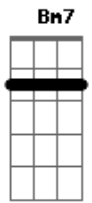

© ukulele-chords.com