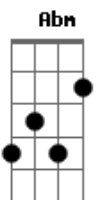

© ukulele-chords.com