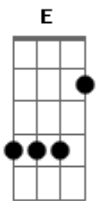

Dbm A
 Não teve amor nenhum
 B

(Dbm Dbm)
 No meu sonho dormiu, mas me acordou

(Dbm Dbm7 Gb A7)

(Dbm A7)

(Dbm A7)

Dbm A7 Dbm A7
 Complicado caso de amor

Dbm A B
 Um mistério, um bolero, um filme de horror

A G F E
 Quisera um dia sonhar de novo
 A G

Tecer nas teias do teu grande amor

E
 Mil frases feitas de ilusão
 A G F

E
 Mostrar a força que contém no meu toque de amor

A G

Nos versos claros do meu som

F E

(Dbm)
 Mil raios intersolitários

A G

Gritando todos de uma vez

F G A G F G

A G F G
 Te amo te quero outra vez, outra vez

[Solo] Dbm

Dbm A

Gbm Abm

Dbm Dbm Dbm Dbm

Dbm Dbm7 Gb A7

Dbm Dbm Dbm Dbm
 Na verdade, um só restou

Dbm A B

(Dbm Dbm)

Do universo desse amor, só o teu sol

brilhou, só o teu sol brilhou

(Dbm Dbm7 Gb A7 Dbm)

F

Acordes