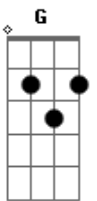

© ukulele-chords.com