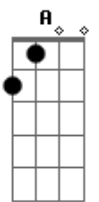

Muttley - Ruiva do 401

tom:

[Intro] B A G E

B A G E

E Gbm
 Estava em casa escutando Bob Seger
 Quando de repente o interfone tocou
 E Gbm
 Era o correios perguntando se eu poderia
 A E
 Receber a encomenda de outro morador
 E Gbm
 Na inocência daquele momento
 A E
 Ainda nem imaginava o que estava por vir
 E Gbm
 Mas quando li o endereço e percebi de quem era
 A E
 Logo comecei a sorrir

[Refrão]

B A G E
 A ruiva do 401
 B A G E

Será? A ruiva do 401

E Gbm
 Então ela deu o sinal, não perdi tempo
 A E
 Não foi sendo bobô que cresci
 E Gbm
 Depois de algumas doses de whisky
 A E
 De vários olhares e sorrisos percebi
 E Gbm
 Na inocência daquele momento
 A E
 Comecei a imaginar o que estava por vir
 E
 Ela laçou o cowboy
 Gbm A E
 Que teve seus dias de solteiro terminando ali

[Refrão]

B A G E
 Porque era a ruiva do 401
 B A G E
 Era ela, a ruiva do 401
 B A G E
 A ruiva do 401
 B A G E
 A ruiva do 401
 [Ponte]

G A E
 Então tudo deu certo esse é bom de ser emocionado
 G A E
 Temos 3 cachorras duas gatas e um cartão compartilhado
 G A E
 Mas tem uma coisa que ainda precisamos atualizar
 G A E
 Já que agora moramos juntos o refrão vai mudar

[Refrão]

B A G E
 Pra ruiva do 201
 B A G E
 Pra ruiva do 201
 B A G E
 Pra ruiva do 201
 B A G E
 Pra ruiva do 201

Acordes

© ukulele-chords.com

© ukulele-chords.com

© ukulele-chords.com

© ukulele-chords.com