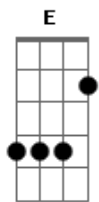

B A G E

E Gbm
Estava em casa escutando Bob Seger
Quando de repente o interfone tocou
E Gbm
Era o correios perguntando se eu poderia
A E
Receber a encomenda de outro morador
E Gbm
Na inocência daquele momento
A E
Ainda nem imaginava o que estava por vir
E Gbm
Mas quando li o endereço e percebi de quem era
A E
Logo comecei a sorrir

[Refrão]

B A G E
Era do 401
Ou melhor, da ruiva do 401

E Gbm
Então as horas passaram, a campainha tocou
A E
Finalmente ela foi buscar
E Gbm
Mas foi tão rápido e frio, que só pensei
A E
Me ferrei nada vai rolar
E Gbm
Na inocência daquele momento
A E
Ainda nem imaginava o que estava por vir
E Gbm
Mais tarde quando fui pro bar
A E
Ela chegou, me olhou e sorriu pra mim

[Refrão]

B A G E
A ruiva do 401
B A G E

Será? A ruiva do 401

E Gbm
Então ela deu o sinal, não perdi tempo
A E
Não foi sendo bobô que cresci
E Gbm
Depois de algumas doses de whisky
A E
De vários olhares e sorrisos percebi
E Gbm
Na inocência daquele momento
A E
Comecei a imaginar o que estava por vir
E
Ela laçou o cowboy
Gbm A E
Que teve seus dias de solteiro terminando ali

[Refrão]

B A G E
Porque era a ruiva do 401
B A G E
Era ela, a ruiva do 401
B A G E
A ruiva do 401
B A G E
A ruiva do 401
[Ponte]

G A E
Então tudo deu certo esse é bom de ser emocionado
G A E
Temos 3 cachorras duas gatas e um cartão compartilhado
G A E
Mas tem uma coisa que ainda precisamos atualizar
G A E
Já que agora moramos juntos o refrão vai mudar

[Refrão]

B A G E
Pra ruiva do 201
B A G E
Pra ruiva do 201
B A G E
Pra ruiva do 201
B A G E
Pra ruiva do 201

Acordes

© ukulele-chords.com