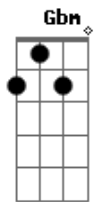

Muttley - Ruiva do 401

tom:

[Intro] B A G E

B A G E

E Gbm
 Estava em casa escutando Bob Seger
 Quando de repente o interfone tocou
 E Gbm
 Era o correios perguntando se eu poderia
 A E
 Receber a encomenda de outro morador
 E Gbm
 Na inocência daquele momento
 A E
 Ainda nem imaginava o que estava por vir
 E Gbm
 Mas quando li o endereço e percebi de quem era
 A E
 Logo comecei a sorrir

[Refrão]

B A G E
 A ruiva do 401
 B A G E

Será? A ruiva do 401

E Gbm
 Então ela deu o sinal, não perdi tempo
 A E
 Não foi sendo bobô que cresci
 E Gbm
 Depois de algumas doses de whisky
 A E
 De vários olhares e sorrisos percebi
 E Gbm
 Na inocência daquele momento
 A E
 Comecei a imaginar o que estava por vir
 E
 Ela laçou o cowboy
 Gbm A E
 Que teve seus dias de solteiro terminando ali

[Refrão]

B A G E
 Porque era a ruiva do 401
 B A G E
 Era ela, a ruiva do 401
 B A G E
 A ruiva do 401
 B A G E
 A ruiva do 401
 [Ponte]

G A E
 Então tudo deu certo esse é bom de ser emocionado
 G A E
 Temos 3 cachorras duas gatas e um cartão compartilhado
 G A E
 Mas tem uma coisa que ainda precisamos atualizar
 G A E
 Já que agora moramos juntos o refrão vai mudar

[Refrão]

B A G E
 Pra ruiva do 201
 B A G E
 Pra ruiva do 201
 B A G E
 Pra ruiva do 201
 B A G E
 Pra ruiva do 201

Acordes

© ukulele-chords.com

© ukulele-chords.com

© ukulele-chords.com

© ukulele-chords.com