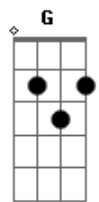

Muttley - Ruiva do 401

tom:

[Intro] B A G E

B A G E

E Gbm
 Estava em casa escutando Bob Seger
 Quando de repente o interfone tocou
 E Gbm
 Era o correios perguntando se eu poderia
 A E
 Receber a encomenda de outro morador
 E Gbm
 Na inocência daquele momento
 A E
 Ainda nem imaginava o que estava por vir
 E Gbm
 Mas quando li o endereço e percebi de quem era
 A E
 Logo comecei a sorrir

[Refrão]

B A G E
 Era do 401
 Ou melhor, da ruiva do 401

E Gbm
 Então as horas passaram, a campainha tocou
 A E
 Finalmente ela foi buscar
 E Gbm
 Mas foi tão rápido e frio, que só pensei
 A E
 Me ferrei nada vai rolar
 E Gbm
 Na inocência daquele momento
 A E
 Ainda nem imaginava o que estava por vir
 E Gbm
 Mais tarde quando fui pro bar
 A E
 Ela chegou, me olhou e sorriu pra mim

[Refrão]

B A G E
 A ruiva do 401
 B A G E

Será? A ruiva do 401

E Gbm
 Então ela deu o sinal, não perdi tempo
 A E
 Não foi sendo bobô que cresci
 E Gbm
 Depois de algumas doses de whisky
 A E
 De vários olhares e sorrisos percebi
 E Gbm
 Na inocência daquele momento
 A E
 Comecei a imaginar o que estava por vir
 E
 Ela laçou o cowboy
 Gbm A E
 Que teve seus dias de solteiro terminando ali

[Refrão]

B A G E
 Pra ruiva do 201
 B A G E
 Pra ruiva do 201
 B A G E
 Pra ruiva do 201
 B A G E
 Pra ruiva do 201

Acordes

© ukulele-chords.com

© ukulele-chords.com

© ukulele-chords.com

© ukulele-chords.com