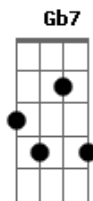

Muttley - A Pressão da Luz do Abismo

tom: [Intro] Bm7 Em7 G7 Gb7

Bm7 Em7 G7 Gb7
Sentado sobre a sombra da tranquilidade
Bm7 Em7 G7 Gb7
Os olhos vêem tudo devagar
Bm7 Em7 G7 Gb7
As quedas de folhas são notadas
Bm7 Em7 G7 Gb7
Como o vento que conversa com os raios de sol

[Refrão]

Em7 Bm7 Em7
Mas o destino caminha com as próprias pernas
Bm7
Emoções não são ciência exata
Em7 Bm7
O que parece ser não é eterno
G7 Gb7
Eternamente mutável

(Bm7 Em7 G7 Gb7)

Bm7 Em7
Eternamente mutável
G7 Gb7
Mudando eternamente
Bm7 Em7
Eternamente mutável
G7 Gb7
Até que o fim bate na porta

[Final] Bm7 Em7 G7 Gb7

Acordes

© ukulele-chords.com

© ukulele-chords.com

© ukulele-chords.com

© ukulele-chords.com

© ukulele-chords.com