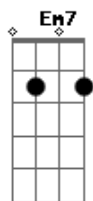

Muttley - A Pressão da Luz do Abismo

tom: [Intro] Bm7 Em7 G7 Gb7

Bm7 Em7 G7 Gb7
Sentado sobre a sombra da tranquilidade
Bm7 Em7 G7 Gb7
Os olhos vêem tudo devagar
Bm7 Em7 G7 Gb7
As quedas de folhas são notadas
Bm7 Em7 G7 Gb7
Como o vento que conversa com os raios de sol

[Refrão]

Em7 Bm7 Em7
Mas o destino caminha com as próprias pernas
Bm7
Emoções não são ciência exata
Em7 Bm7
O que parece ser não é eterno
G7 Gb7
Eternamente mutável

(Bm7 Em7 G7 Gb7)

Bm7 Em7
Eternamente mutável
G7 Gb7
Mudando eternamente
Bm7 Em7
Eternamente mutável
G7 Gb7
Até que o fim bate na porta

[Final] Bm7 Em7 G7 Gb7

Acordes

© ukulele-chords.com

© ukulele-chords.com

© ukulele-chords.com

© ukulele-chords.com

© ukulele-chords.com