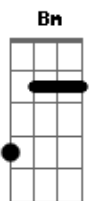

Muttley - A Pressão da Luz do Abismo

tom: [Intro] Bm7 Em7 G7 Gb7

Bm7 Em7 G7 Gb7
Sentado sobre a sombra da tranquilidade
Bm7 Em7 G7 Gb7
Os olhos vêem tudo devagar
Bm7 Em7 G7 Gb7
As quedas de folhas são notadas
Bm7 Em7 G7 Gb7
Como o vento que conversa com os raios de sol

Bm7 Em7 G7 Gb7
A alegria dos ingênuos contagia
Bm7 Em7 G7 Gb7
O reflexo mostra a melhor das hipóteses
Bm7 Em7 G7 Gb7
Os pés descalços não se machucam
Bm7 Em7 G7 Gb7
Com as pedras que não estão no caminho

[Refrão]

Em7 Bm7 Em7
Mas o destino caminha com as próprias pernas
Bm7
Emoções não são ciência exata
Em7 Bm7
O que parece ser não é eterno
G7 Gb7
Eternamente mutável

(Bm7 Em7 G7 Gb7)

Bm7 Em7 G7 Gb7
A chuva cai sobre o momento certo
Bm7 Em7 G7 Gb7

Se misturando com lágrimas que caem no peito
Bm7 Em7 G7 Gb7
As mãos dão adeus pro sorriso
Bm7 Em7 G7 Gb7
O coração sente o ódio que conversa com a tristeza

Bm7 Em7 G7 Gb7
A raiva dispara o gatilho
Bm7 Em7 G7 Gb7
A imagem está distorcida, sem sentido
Bm7 Em7 G7 Gb7
A fuga não tem direção, não
Bm7 Em7 G7 Gb7
Não há mais caminho

[Refrão]

Em7 Bm7 Em7
Mas o destino caminha com as próprias pernas
Bm7
Emoções não são ciência exata
Em7 Bm7
O que parece ser não é eterno
G7 Gb7
Eternamente mutável

(Bm7 Em7 G7 Gb7)

Bm7 Em7
Eternamente mutável
G7 Gb7
Mudando eternamente
Bm7 Em7
Eternamente mutável
G7 Gb7
Até que o fim bate na porta

[Final] Bm7 Em7 G7 Gb7

Acordes

© ukulele-chords.com