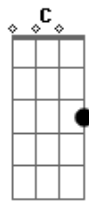

Os Mutantes - Rio de Janeiro

Tom: C
Intro: 4x: (Em G D)

Em G D Em G D
Diante da loucura no mudo atual

Em G D
Eu busco nas alturas

Em D G
(?)

(C Bb F) (4x)

Em G D Em

G D
Sessões de bombardeio, eu vôo além do mar

Em G D Em G D
Eu vejo na TV, tomando guaraná

(C Bb F) (4x)

Em G D Em G D
Parece que o discurso que Jesus Cristo fez

Em G D Em G D
Foi feito pra pessoas que sofrem de surdez

(Bb Ab Gb F) (2x)

(E G C Bb) (Eb E C) (C Dm C G) (2x)

(C B)

Acordes