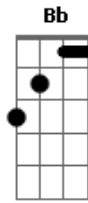

Em G D Em G D
Eu vejo na TV, tomando guaraná

(C Bb F) (4x)

Em G D Em G D
Parece que o discurso que Jesus Cristo fez

Em G D Em G D
Foi feito pra pessoas que sofrem de surdez

(Bb Ab Gb F) (2x)

(E G C Bb) (Eb E C) (C Dm C G) (2x)

(C B)

Acordes

© ukulele-chords.com

© ukulele-chords.com

© ukulele-chords.com

© ukulele-chords.com

© ukulele-chords.com

© ukulele-chords.com