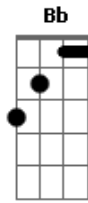

© ukulele-chords.com