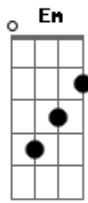

Os Mutantes - Rio de Janeiro

Tom: C
Intro: 4x: (Em G D)

Em G D Em G D
Diante da loucura no mudo atual

Em G D
Eu busco nas alturas

Em D G
(?)

(C Bb F) (4x)

Em G D Em

G D
Sessões de bombardeio, eu vôo além do mar
Em G D Em G D
Eu vejo na TV, tomando guaraná
(C Bb F) (4x)

Em G D Em G D
Parece que o discurso que Jesus Cristo fez
Em G D Em G D
Foi feito pra pessoas que sofrem de surdez

(Bb Ab Gb F) (2x)
(E G C Bb) (Eb E C) (C Dm C G) (2x)
(C B)

Acordes

© ukulele-chords.com

© ukulele-chords.com