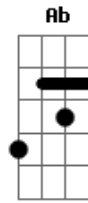

© ukulele-chords.com