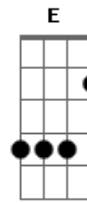

© ukulele-chords.com

© ukulele-chords.com