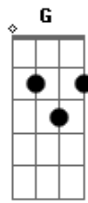

Os Mutantes - Rio de Janeiro

Tom: C
Intro: 4x: (Em G D)

Em G D Em G D
Diante da loucura no mudo atual

Em G D
Eu busco nas alturas

Em D G
(?)

(C Bb F) (4x)

Em G D Em

G D
Sessões de bombardeio, eu vôo além do mar

Em G D Em G D
Eu vejo na TV, tomando guaraná

(C Bb F) (4x)

Em G D Em G D
Parece que o discurso que Jesus Cristo fez

Em G D Em G D
Foi feito pra pessoas que sofrem de surdez

(Bb Ab Gb F) (2x)

(E G C Bb) (Eb E C) (C Dm C G) (2x)

(C B)

Acordes

© ukulele-chords.com

© ukulele-chords.com

© ukulele-chords.com

© ukulele-chords.com

© ukulele-chords.com

© ukulele-chords.com