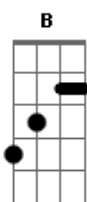

© ukulele-chords.com