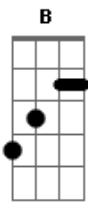

© ukulele-chords.com