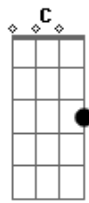

Os Mutantes - Rio de Janeiro

Tom: C
Intro: 4x: (Em G D)

Em G D Em G D
Diante da loucura no mudo atual

Em G D
Eu busco nas alturas

Em D G
(?)

(C Bb F) (4x)

Em G D Em

G D
Sessões de bombardeio, eu vôo além do mar
Em G D Em G D
Eu vejo na TV, tomando guaraná
(C Bb F) (4x)

Em G D Em G D
Parece que o discurso que Jesus Cristo fez
Em G D Em G D
Foi feito pra pessoas que sofrem de surdez

(Bb Ab Gb F) (2x)
(E G C Bb) (Eb E C) (C Dm C G) (2x)
(C B)

Acordes

© ukulele-chords.com

© ukulele-chords.com