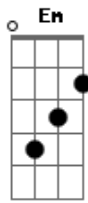

© ukulele-chords.com