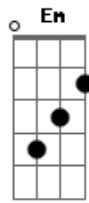

© ukulele-chords.com