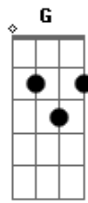

Os Mutantes - Rio de Janeiro

Tom: C
Intro: 4x: (Em G D)

Em G D Em G D
Diante da loucura no mudo atual

Em G D
Eu busco nas alturas

Em D G
(?)

(C Bb F) (4x)

Em G D Em

G D
Sessões de bombardeio, eu vôo além do mar
Em G D Em G D
Eu vejo na TV, tomando guaraná
(C Bb F) (4x)

Em G D Em G D
Parece que o discurso que Jesus Cristo fez
Em G D Em G D
Foi feito pra pessoas que sofrem de surdez

(Bb Ab Gb F) (2x)
(E G C Bb) (Eb E C) (C Dm C G) (2x)
(C B)

Acordes

© ukulele-chords.com

© ukulele-chords.com