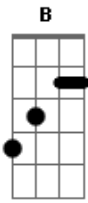

© ukulele-chords.com