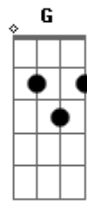

Os Mutantes - Rio de Janeiro

Tom: C
Intro: 4x: (Em G D)

Em G D Em G D
Diante da loucura no mudo atual

Em G D
Eu busco nas alturas

Em D G
(?)

(C Bb F) (4x)

Em G D Em

G D
Sessões de bombardeio, eu vôo além do mar

Em G D Em G D
Eu vejo na TV, tomando guaraná

(C Bb F) (4x)

Em G D Em G D
Parece que o discurso que Jesus Cristo fez

Em G D Em G D
Foi feito pra pessoas que sofrem de surdez

(Bb Ab Gb F) (2x)

(E G C Bb) (Eb E C) (C Dm C G) (2x)

(C B)

Acordes

© ukulele-chords.com

© ukulele-chords.com

© ukulele-chords.com

© ukulele-chords.com

© ukulele-chords.com

© ukulele-chords.com