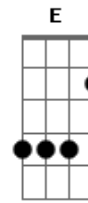

© ukulele-chords.com

© ukulele-chords.com