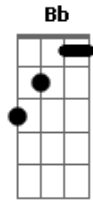

© ukulele-chords.com