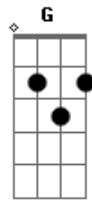

© ukulele-chords.com