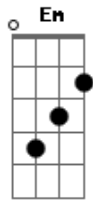

© ukulele-chords.com