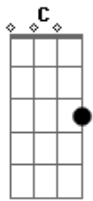

Os Mutantes - Ando meio desligado

Tom: C

[Intro:] Dm - Em - G - F

Riff:

Dm - Em - G - F (usar a corda ré)

Dm Em G F

Dm

Ando meio desligado
Eu nem sinto meus pés no chão
Olho e não vejo nada
Eu só penso se você me quer

C Dm

Eu nem vejo a hora de lhe dizer

Aquilo tudo que eu decorei

E depois o beijo que eu já sonhei
Você vai sentir mas

Por favor não leve a mal

Eu só quero que você me queira

Não leve a mal, não leve a mal

Solo: E G A B

Acordes

© ukulele-chords.com