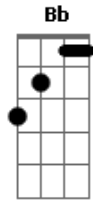

© ukulele-chords.com