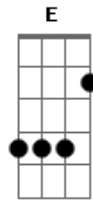

© ukulele-chords.com