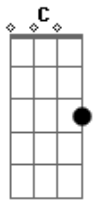

Os Mutantes - Ando meio desligado

Tom: C

[Intro:] Dm - Em - G - F

Riff:

Dm - Em - G - F (usar a corda ré)

Dm Em G F

Dm

Ando meio desligado
Eu nem sinto meus pés no chão
Olho e não vejo nada
Eu só penso se você me quer

C Dm

Eu nem vejo a hora de lhe dizer

Aquilo tudo que eu decorei

E depois o beijo que eu já sonhei
Você vai sentir mas

Por favor não leve a mal

Eu só quero que você me queira

Não leve a mal, não leve a mal

Solo: E G A B

Acordes

© ukulele-chords.com