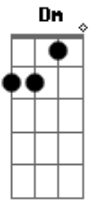

© ukulele-chords.com