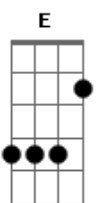

Muszan sha - Antes

tom:

Intro: **Gbm7** **Gbm7** **Bm** **Bm**
E **E7** **A7M** **D7M** **D7M**

Gbm7
 Fuera de aquí
Bm
 La noche estalla
E7
 Velada cruel
A7M **D7M**
 Que me delata

Gbm7
 Sola y virtual
Bm
 Busco tu cara
E7
 Y en un rincón
A7M **D7M**
 Tengo tu alma

Gbm7
 Sola y virtual
Bm
 Busco tu cara
E7
 Y en un rincón
A7M **D7M**
 Tengo tu alma
Gbm7
 No me digas que estas
 Subiéndote a un carrusel
Bm7
 Porque la vida gira
 Y eso lo sabes muy bien
E7
 No te das cuenta mi miel
 Que guardo solo tu amor
A7M **D7M**
 Que está distante

F **G**
 Y vas a ser
C **C7**
 Lo que te pida con tal
F
 De verme bien
F **G**
 Y yo tan cruel
C **C7** **F G G-C7M**
 No tengo nada que reanime tu fe

Bm7 **Em**
 Y antes de que vuelva a amanecer
Bm
 Dejarás que te toque
Em
 Como la primara vez
Gbm7
 Bajo tu Luna
Bm
 Bajo tu Luna, mi amor
 (**E** **E** **A** **D7M** **D7M** **Gbm** **Gbm**)
 (**Bm** **Bm** **E** **E** **A7M** **D7M** **D7M**)
 (**Gbm** **Gbm** **Bm** **Bm** **E** **E**)
 (**A7M** **D7M** **D7M**)

A7M
 Antes
D7M
 De que vuelva a amanecer
A7M
 Antes
D7M
 De que vuelva a amanecer

© ukulele-chords.com

© ukulele-chords.com

© ukulele-chords.com

© ukulele-chords.com

© ukulele-chords.com

© ukulele-chords.com