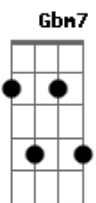

Muszan sha - Antes

tom:

Intro: **Gbm7** **Gbm7** **Bm** **Bm**
E **E7** **A7M** **D7M** **D7M**

Gbm7
 Fuera de aquí
Bm
 La noche estalla
E7
 Velada cruel
A7M **D7M**
 Que me delata

Gbm7
 Sola y virtual
Bm
 Busco tu cara
E7
 Y en un rincón
A7M **D7M**
 Tengo tu alma

Gbm7
 Sola y virtual
Bm
 Busco tu cara
E7
 Y en un rincón
A7M **D7M**
 Tengo tu alma
Gbm7
 No me digas que estas
 Subiéndote a un carrusel
Bm7
 Porque la vida gira
 Y eso lo sabes muy bien
E7
 No te das cuenta mi miel
 Que guardo solo tu amor
A7M **D7M**
 Que está distante

F **G**
 Y vas a ser
C **C7**
 Lo que te pida con tal
F
 De verme bien
F **G**
 Y yo tan cruel
C **C7** **F G G-C7M**
 No tengo nada que reanime tu fe

Bm7 **Em**
 Y antes de que vuelva a amanecer
Bm
 Dejarás que te toque
Em
 Como la primara vez
Gbm7
 Bajo tu Luna
Bm
 Bajo tu Luna, mi amor
 (**E** **E** **A** **D7M** **D7M** **Gbm** **Gbm**)
 (**Bm** **Bm** **E** **E** **A7M** **D7M** **D7M**)
 (**Gbm** **Gbm** **Bm** **Bm** **E** **E**)
 (**A7M** **D7M** **D7M**)

A7M
 Antes
D7M
 De que vuelva a amanecer
A7M
 Antes
D7M
 De que vuelva a amanecer

© ukulele-chords.com

© ukulele-chords.com

© ukulele-chords.com

© ukulele-chords.com

© ukulele-chords.com

© ukulele-chords.com