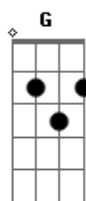

# Músicas Religiosas - Guiado Pela Mão

C tom:

[Refrão]

C F G  
Guiado pela mão com Jesus eu vou  
C A  
E sigo como ovelha que encontrou Pastor  
F G  
Guiado pela mão com Jesus eu vou  
C F G  
Onde ele vai

C F G C A  
Se Jesus me diz: amigo, deixa tudo e vem comigo  
F G C F C

## Acordes

© ukulele-chords.com

© ukulele-chords.com

© ukulele-chords.com

© ukulele-chords.com

Como posso resistir ao seu amor  
F G C A  
Se Jesus me diz: amigo, deixa tudo e vem comigo  
F G C F C  
Minha mão porei na sua e irei com ele