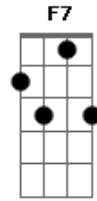

© ukulele-chords.com