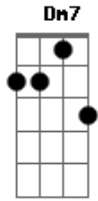

© ukulele-chords.com