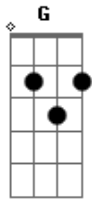

Musical San Francisco - Sol e a Lua / Amor De Rua (Pot-Pourri)

tom:

Intro: D A G D

D
Eu trouxe o brilho das estrelas pra te dar
Voltei alucinado pra te amar
G D
Sem essa de buscar amor nas ruas
A G A D
Se aqui dentro essa paixão é toda sua

[Refrão]

A
Como o sol e a lua
D
Como o rio e o mar
A
Como a chuva e o vento
G D
Esse amor aqui dentro é só pra te amar

A
Como o sol e a lua

D
Como o rio e o mar

Acordes

© ukulele-chords.com

© ukulele-chords.com

© ukulele-chords.com

A
Como a chuva e o vento
G A D
Esse amor aqui dentro é só pra te amar
(D A D)

D
Eu sei que me enganei ao procurar
Paixão em outros braços nem pensar
G D
Se eu tinha o mundo e a lua ao meu lado
A G A D
E alucinado a outro amor fui me entregar