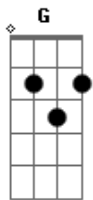

Musical San Francisco - Salva Minha Vida

Tom: G
Intro: G D C G D Bb F G

G
É fim de tarde e o sol se vai

Com ele a minha esperança

Nesta praia abandonado

Choro feito criança

As ondas batem na areia

A solidão já não tem fim

Estou morrendo de saudade amor,

Volta correndo pra mim

C G
Estou morrendo de saudade amor,
D G
Volta correndo pra mim

(Refrão)

D C G
Chora, chora peito apaixonado

Quem te amou demais te deixou

Nesta praia abandonado

Choro, mas vejo que não tem saída

Estou morrendo na praia

Volta, salva minha vida

Acordes

© ukulele-chords.com