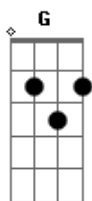

Musical San Francisco - Qualquer Jeito

Tom: C

F
 Todo dia ao amanhecer, quanto mais tento te esquecer
 Bb F C
 Mais me lembro não tem jeito não
 F
 Desde quando eu te conheci, nunca mais te tirei daqui
 Bb F F G A Bb
 Do meu peito de que jeito

refrão:

Bb F
 Não está sendo fácil
 C F
 Não está sendo fácil
 Bb F Bb
 Não está sendo fácil viver assim
 C F C
 Você está grudada em mim

F

Quando eu tento me divertir, nos lugares que eu quero ir
 Bb F C
 Você sempre está, de algum jeito está
 F
 Eu te encontro em qualquer canção, você vive no meu coração
 Bb F C
 E eu aceito, não tem jeito

F
 Se você ainda quiser voltar, não demora eu não sei ficar
 Bb F C
 Dese jeito não tem jeito

F
 Não precisa nem me avisar, basta apenas você chegar
 Bb F F G A Bb
 Do seu jeito de qualquer jeito

repete o refrão ,e termina assim :

C Bb C F F F F Bb C
 você está grudada em mim , mim , ooh ohh ohh ieh

Acordes

© ukulele-chords.com

© ukulele-chords.com

© ukulele-chords.com

© ukulele-chords.com

© ukulele-chords.com