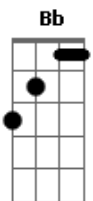

Musical San Francisco - Qualquer Jeito

Tom: C

F
 Todo dia ao amanhecer, quanto mais tento te esquecer
 Bb F C
 Mais me lembro não tem jeito não
 F
 Desde quando eu te conheci, nunca mais te tirei daqui
 Bb F F G A Bb
 Do meu peito de que jeito

refrão:

Bb F
 Não está sendo fácil
 C F
 Não está sendo fácil
 Bb F Bb
 Não está sendo fácil viver assim
 C F C
 Você está grudada em mim

F

Quando eu tento me divertir, nos lugares que eu quero ir
 Bb F C
 Você sempre está, de algum jeito está
 F
 Eu te encontro em qualquer canção, você vive no meu coração
 Bb F C
 E eu aceito, não tem jeito

F
 Se você ainda quiser voltar, não demora eu não sei ficar
 Bb F C
 Dese jeito não tem jeito

F
 Não precisa nem me avisar, basta apenas você chegar
 Bb F F G A Bb
 Do seu jeito de qualquer jeito

repete o refrão ,e termina assim :

C Bb C F F F F Bb C
 você está grudada em mim , mim , ooh ohh ohh ieh

Acordes

© ukulele-chords.com

© ukulele-chords.com

© ukulele-chords.com

© ukulele-chords.com

© ukulele-chords.com