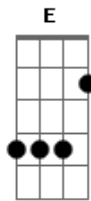

Musical JM - Pegando o Ônibus

Tom: G

^G
Eu moro aqui, vc mora aí. ^{Am}
^C
Estamos tão longe, será que vai dar certo? ^G
Intro: Riff 1

Riff: 2

riff: 3

Intro: G Am C D G

^G
Eu moro aqui, vc mora aí. ^{Am}
^C
Estamos tão longe, será que vai dar certo? ^G
^G ^{Am}
Nessa distância,dá tanta saudade.
^C
Vc está lá,porque foi morar longe da minha cidade? ^G
^D ^C ^G ^D
Eu te amo,vc me ama... a distância não vai impedir. E a minha ^C

Refrão

Riff: Elison Rosa, Banda Kalua

Acordes

© ukulele-chords.com

© ukulele-chords.com

© ukulele-chords.com

© ukulele-chords.com

© ukulele-chords.com