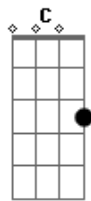

Musical JM - Pegando o Ônibus

Tom: G

^G
Eu moro aqui, vc mora aí. ^{Am}
^C
Estamos tão longe, será que vai dar certo? ^G
Intro: Riff 1

Riff: 2

riff: 3

Intro: G Am C D G

^G
Eu moro aqui, vc mora aí. ^{Am}
^C
Estamos tão longe, será que vai dar certo? ^G
^G ^{Am}
Nessa distância,dá tanta saudade.
^C
Vc está lá,porque foi morar longe da minha cidade? ^G
^D ^C ^G ^D
Eu te amo,vc me ama... a distância não vai impedir. E a minha ^C

Refrão

Riff: Elison Rosa, Banda Kalua

Acordes

© ukulele-chords.com

© ukulele-chords.com

© ukulele-chords.com

© ukulele-chords.com

© ukulele-chords.com