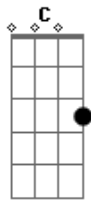

Musical JM - Na Passarela

Tom: G

Intro: G C G C G C D C G

G
A vejo toda noite, e ela me vê,
Me deixa quase louco por querer, G7
Com vestidinho C curto e cabelos cumpridos,
Passa por mim D rebola, me deixa perdido.
Contemplem o desfile linda G passarela

Vestidos cumpridos garotas tão belas, G7
Eu não acreditei C quando chamaram ela,
Com um vestido D curto e pernas tão G belas.

Refrão:
E desfilou, e arrasou, D
Era amais D linda e todo mundo gostou
Foi a rainha G e quando ela passou,
Pediram D bis, ela ganhou.

Acordes

© ukulele-chords.com

© ukulele-chords.com

© ukulele-chords.com

© ukulele-chords.com