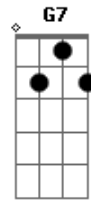

© ukulele-chords.com