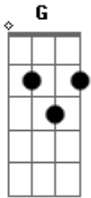

Musical JM - Marca Fatal

Tom: G
Intro: G D C G D G

Riff Intro

G D C
Ela me arranhou numa noite de amor
G
Foi gatinha má
D C
E aonde eu vou levo o que ela deixou
D G D
Sua marca fatal
G D
Gatinha manhosa, você foi cruel
C
Me chamou de gato e me levou pro céu
G

E me colocou numa confusão

G D
Minha namorada ao ver minhas costas
C
Eu tentei fugir, ela disse me mostra
D G D
Perdi meu amor por um arranhão
G D C
Ela me arranhou numa noite de amor
G
Foi gatinha má
D C
E aonde eu vou levo o que ela deixou
D G D
Sua marca fatal

Riff 2

Acordes

© ukulele-chords.com