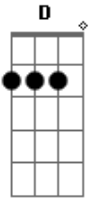

© ukulele-chords.com