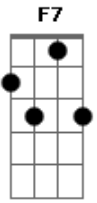

© ukulele-chords.com