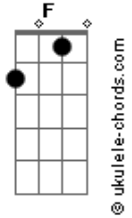

Musical JM - À Procura da Felicidade

tom:

Intro: F C F C F

F
Com minha blusa no ombro
Na estrada estou a caminhar

Olhando a natureza
F
E os pássaros a voar

Eu ando sempre sozinho
F7 Bb
Porém não sinto saudade

F
Cada dia vou mais longe
C
À procura da felicidade

C F
À procura da felicidade

Acordes

C F
Vou andando e não posso parar
C F
A esperança junto de mim
C F
E sendo assim um dia vou encontrar

F
Aquele chuva caindo
C
E eu com meu violão
A noite escura e fria
F
E eu cantando uma canção