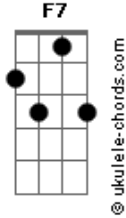

Musical JM - À Procura da Felicidade

tom:

Intro: F C F C F

F
Com minha blusa no ombro
Na estrada estou a caminhar

Olhando a natureza
F
E os pássaros a voar

Eu ando sempre sozinho
F7 Bb
Porém não sinto saudade

F
Cada dia vou mais longe
C
À procura da felicidade

C F
À procura da felicidade

Acordes

C F
Vou andando e não posso parar
C F
A esperança junto de mim
C F
E sendo assim um dia vou encontrar

F
Aquele chuva caindo
C
E eu com meu violão
A noite escura e fria
F
E eu cantando uma canção

Apesar de sofrer um pouco
F7 Bb
Eu tenho mais liberdade
F
Cada dia vou mais longe
C F
À procura da felicidade