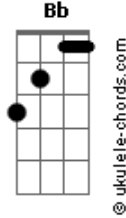

Musical JM - À Procura da Felicidade

tom:

Intro: F C F C F

F
Com minha blusa no ombro
Na estrada estou a caminhar

Olhando a natureza
F
E os pássaros a voar

Eu ando sempre sozinho
F7 Bb
Porém não sinto saudade

F
Cada dia vou mais longe
C
À procura da felicidade

C F
À procura da felicidade

Acordes

C F
Vou andando e não posso parar
C F
A esperança junto de mim
C F
E sendo assim um dia vou encontrar

F
Aquele chuva caindo
C
E eu com meu violão
A noite escura e fria
F
E eu cantando uma canção

Apesar de sofrer um pouco
F7 Bb
Eu tenho mais liberdade
F
Cada dia vou mais longe
C F
À procura da felicidade