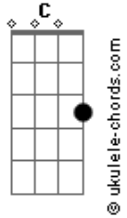

Musical JM - À Procura da Felicidade

tom:

Intro: F C F C F

F
Com minha blusa no ombro
Na estrada estou a caminhar

Olhando a natureza
F
E os pássaros a voar

Eu ando sempre sozinho
F7 Bb
Porém não sinto saudade

F
Cada dia vou mais longe
C
À procura da felicidade

C F
À procura da felicidade

Acordes

C F
Vou andando e não posso parar
C F
A esperança junto de mim
C F
E sendo assim um dia vou encontrar

F
Aquele chuva caindo
C
E eu com meu violão
A noite escura e fria
F
E eu cantando uma canção