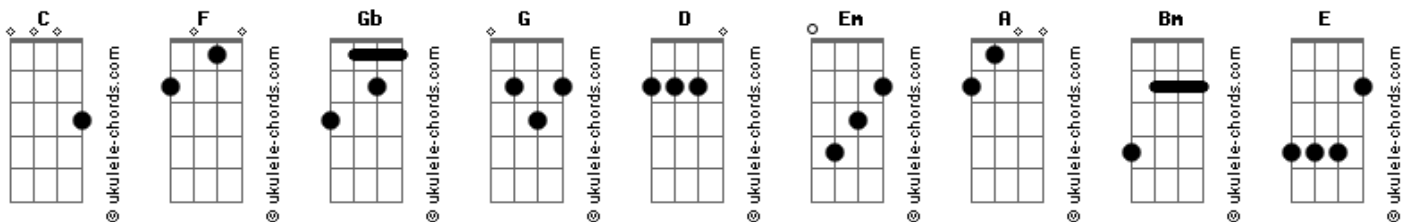

Musical JM - A Namorada Que Sumiu

tom:

C

Estou quase morrendo de saudade **F** **C**
Da minha namorada que sumiu **F**

É verdade que depois do baile ela foi embora **F** **C**
Você correu lá fora e ela fugiu **F**
Seus olhos são azuis seu corpo e lindo **C**
E minha namorada e me enlouquece **F**
Nos somos seus amigos e vamos te ajudar **C**
Quem sabe assim logo ela aparece **F F Gb G**

Aqui em horizontina se ela pintar **C**
Pode ficar tranquilo eu ligo pro teu celular **G**
No rio grande do sul se a gente não encontrar **D**
Vamos pra Santa Catarina talvez ela esteja lá **G C F**

Sou seu amigo colono e estou a trabalhar **F** **C**
No arado na foice na enxada a roça limpar **F**
Mas vou parar e vou cair na estrada **C**
Pra poder te ajudar a encontrar sua namorada **F**

Estou quase morrendo de saudade **F** **C**
Da minha namorada que sumiu **F D G**

Se ela vier pra Novo Hamburgo e for assim tão bela **G** **D**
Nas festas nos bailes nas ruas quem sabe encontro ela **G**
E vou dizer que você está morrendo de saudades **C D G Em**
E o que você sente por ela é amor de verdade **C D G A**

Eu também perdi minha namorada **A**
Sofri tanto que nem dá pra explicar **Bm**
Eu ajudo encontrar a sua **D A**

Acordes

Por favor ajude a minha encontrar

[Solo] **E B E B**

E **B** **E** **B**
Tapejara Getulio Sananduva Erechim Ibiãça **B**
Vacaria e Lagoa estaremos tocando por lá **E**
E se ela pintar de repente numa dessas cidades **B**
O recado daremos a ela que morre de saudade **E C G**

É triste andar sofrendo procurando essas bandidas **G** **C**
Ainda elas dizem que homem não presta **F** **C**
Que vive fazendo festa agarrando as amigas **G** **C**

Estou quase morrendo de saudade **F** **C**
Da minha namorada que sumiu **F**

Nova Hartz Taquara Igrejinha Gramado **C**
Tres Coroas Canela Caxias Lageado **F**
Parobe Campo Bom Sapiranga Ivoti **C**
Tantas mulheres nas ruas mas nada de ti **F**

Aqui em Tucunduva se ela aparecer **Bb**
Pode ter certeza eu ligo pra você **F**
É loira bronzeada dos olhos azuis **C**
Que você não quer nem pensar em perder **F**
Se ela voltar podem viajar **C**
O meu barco do amor empresto pra você **F**

Estou quase morrendo de saudade **F** **C**
Da minha namorada que sumiu **F**

Ele está morrendo de saudade da namorada dele que sumiu **F** **C** **F**
Ele está morrendo de saudade da namorada dele que sumiu **F** **C** **F**
O Clayton está morrendo de saudade da namorada dele que sumiu **C** **F**
Ele está morrendo de saudade da namorada dele que sumiu **C** **F**